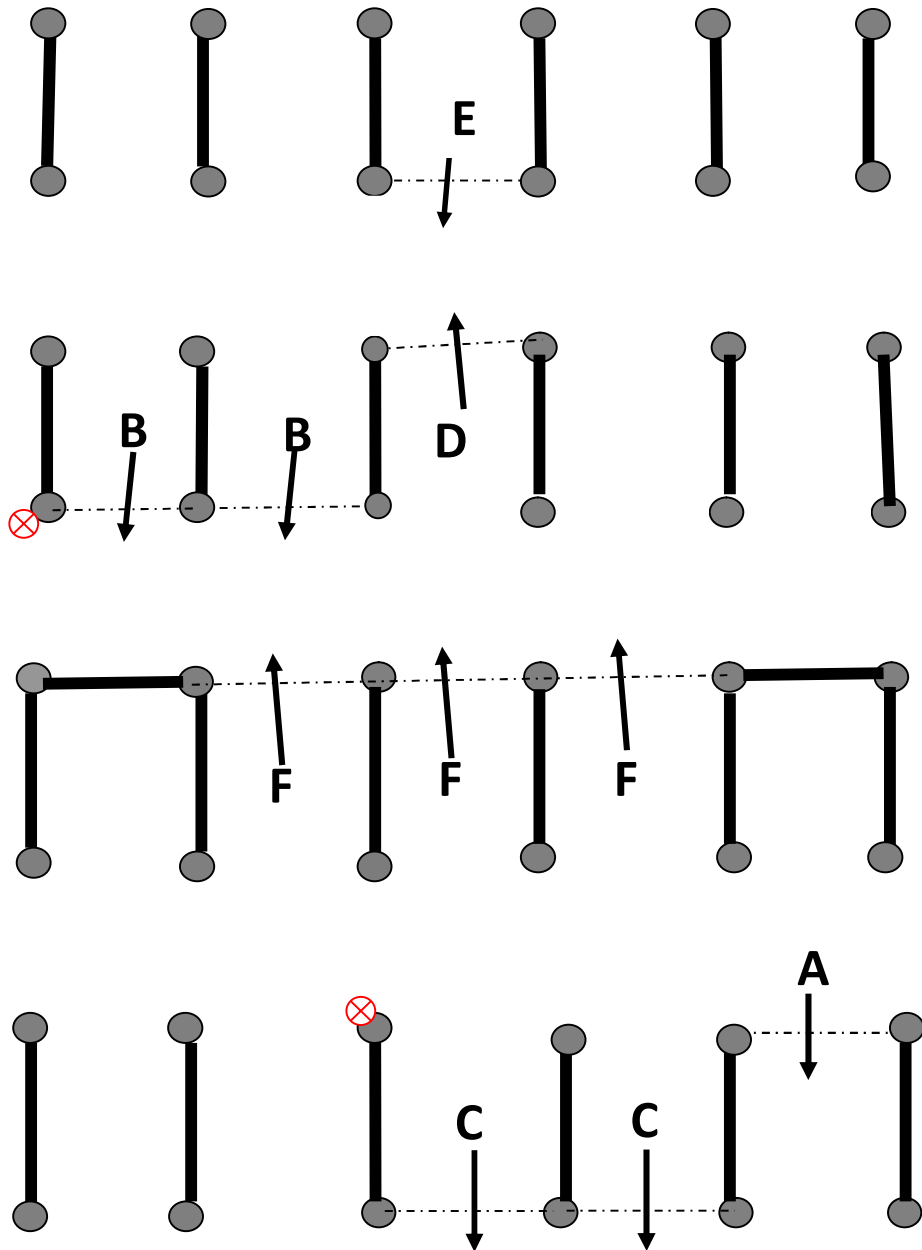

Obstacle No. 3: GMT , Bühl

Start/Finish

CAICh: A-D

2 x Knock Downs

Course Designer: R.Weigang/M.Mayer

CAI 2* Bühl 2020