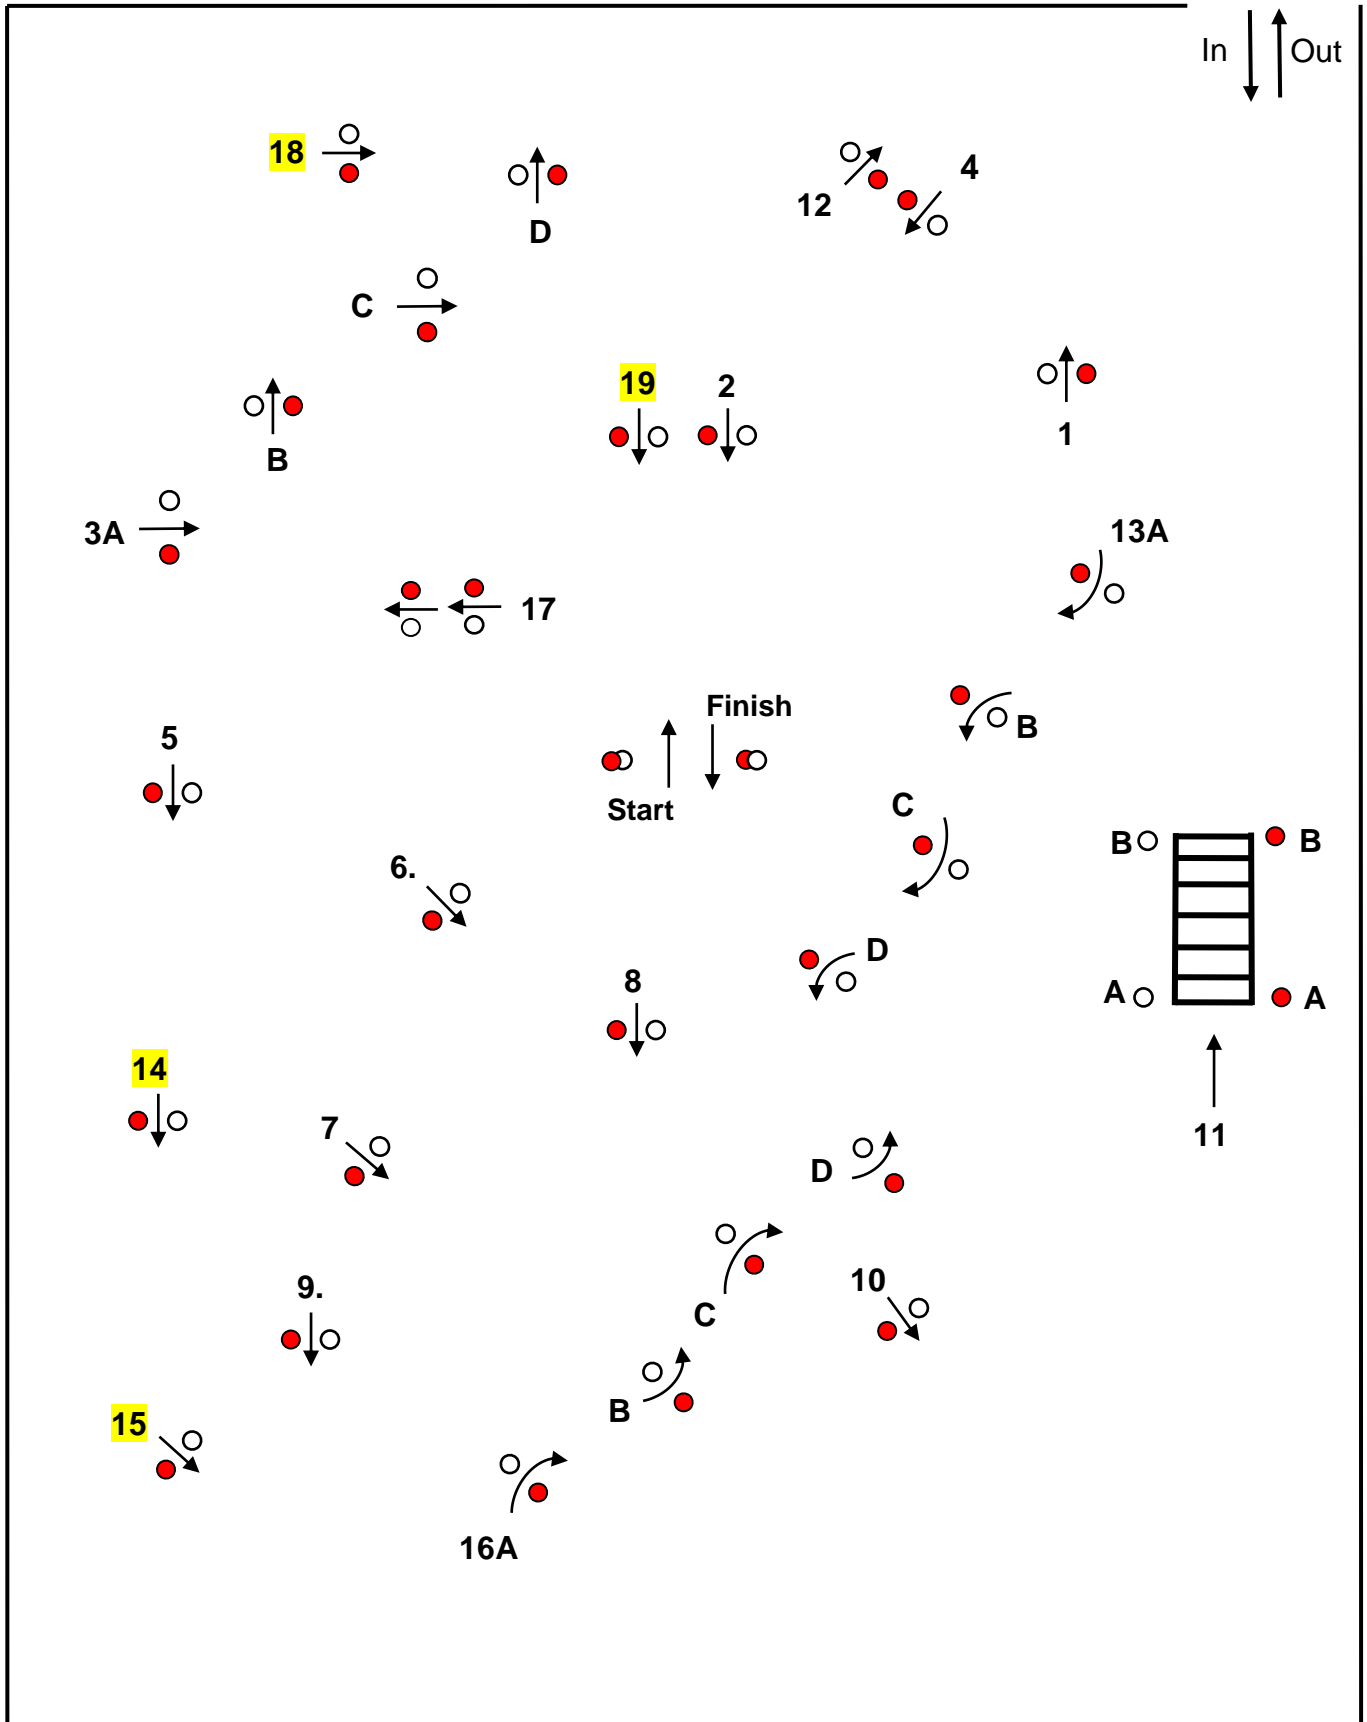

Speed :	Length :	Time allowed :	Time limit :	Obstacles :	Width:
<b>Ponys:</b> 260 m/min				1 - 19	160cm (155cm)
<b>Horses:</b> 250 m/min				1 - 19	160cm (155cm)
<b>W- Rnd:</b> 260/250 m/min			1,4,2,5,9,10,12,6,7,17,18,19		160 cm