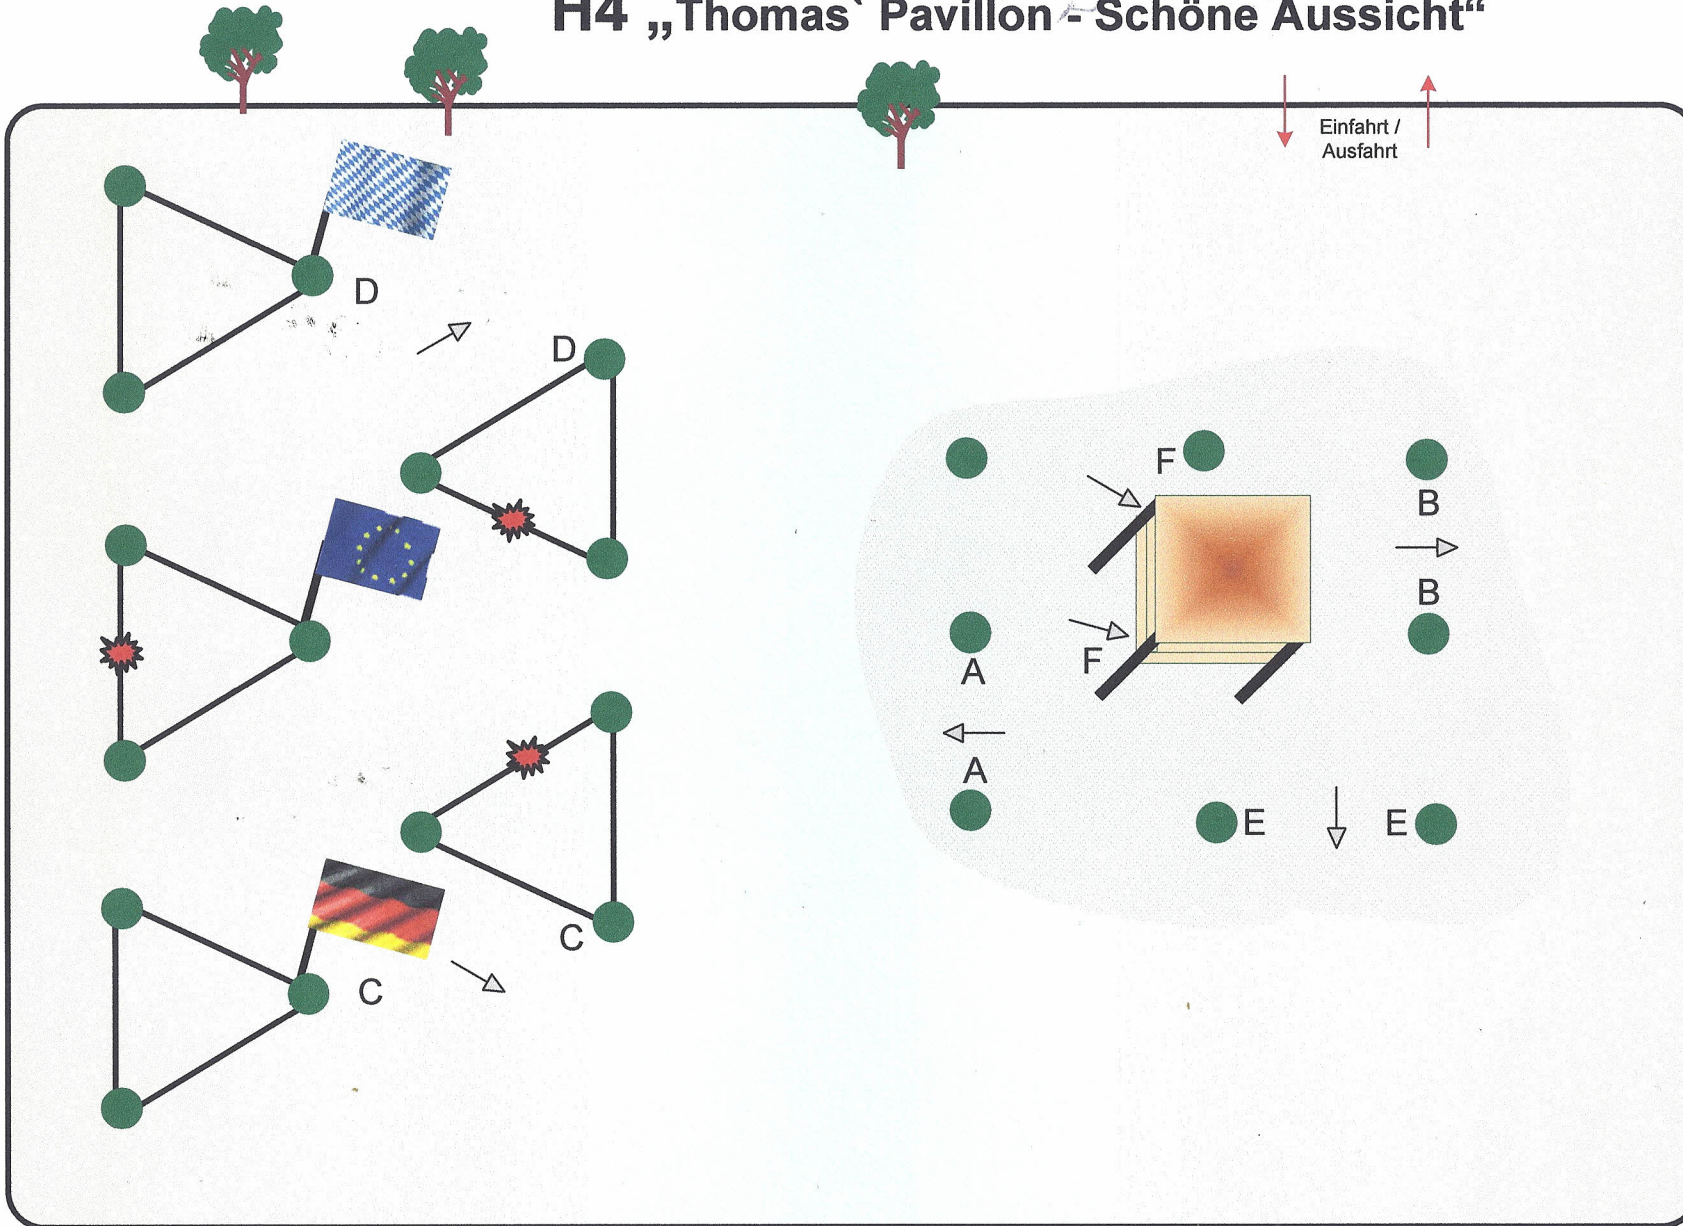

Geländefahrt

Klasse M Durchfahrt A – E
 Klasse S Durchfahrt A – F

Samstag, den 13.09.2014

← Einfahrt /
 → Ausfahrt

Course Designer
 Wilhelm Wörner

Hausen/Ufr
 Bayerische Meisterschaften Zweispänner Pferde und Ponys Kl. S
 sowie Prüfungen Einspänner Pferde und Ponys Kl. S
 und Vierspänner Pferde und Ponys Kl. M
 12. - 14. 09. 2014

H4 „Thomas` Pavillon - Schöne Aussicht“

Einspänner/ Zweispänner/
 Vierspänner

Geländefahrt

Klasse M Durchfahrt A – E
 Klasse S Durchfahrt A – F

3 abwerfbare Teile

Samstag, den 13.09.2014

Course Designer
 Wilhelm Wörner