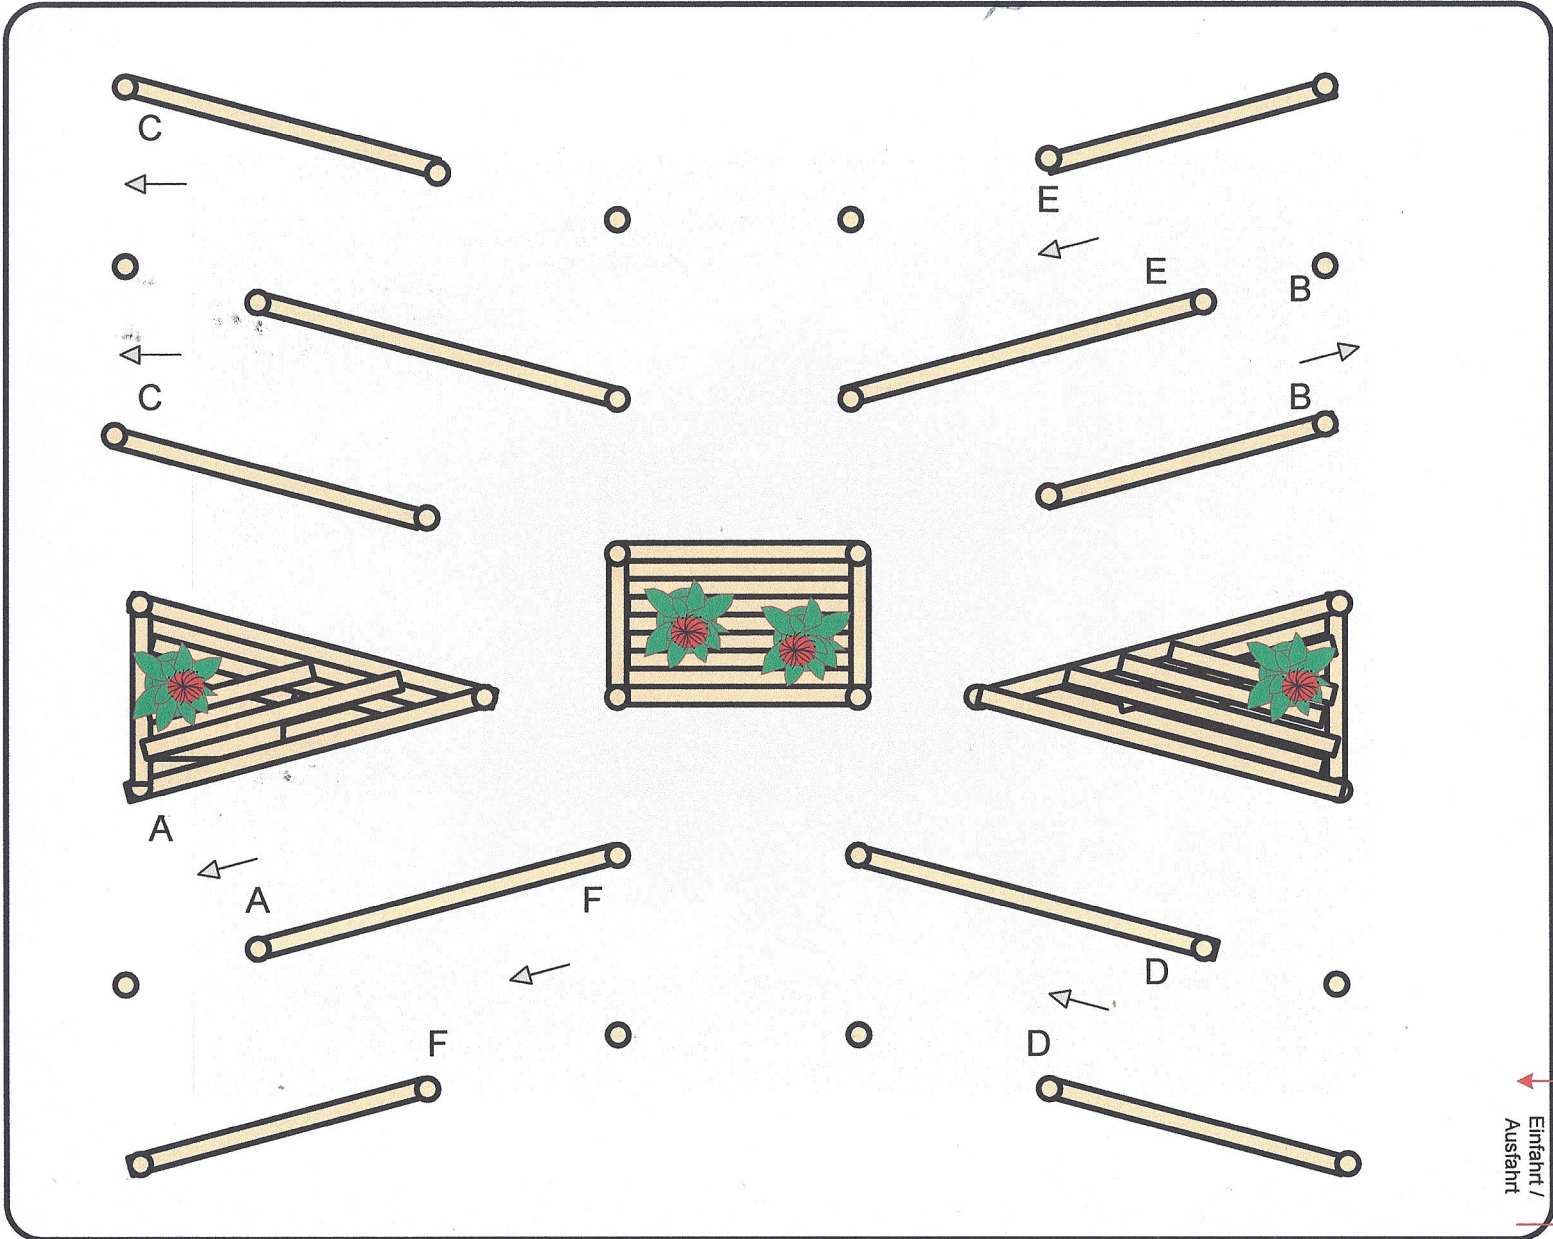

Hausen/Ufr
 Bayerische Meisterschaften Zweispänner Pferde und Ponys Kl. S
 sowie Prüfungen Einspänner Pferde und Ponys Kl. S
 und Vierspänner Pferde und Ponys Kl. M
 12. - 14. 09. 2014

H3 „Holzlager“

Einspänner/ Zweispänner/
 Vierspänner

H4 „Thomas` Pavillon - Schöne Aussicht“

Einspänner/ Zweispänner/
 Vierspänner

Geländefahrt

Klasse M Durchfahrt A – E
 Klasse S Durchfahrt A – F

3 abwerfbare Teile

Samstag, den 13.09.2014

Course Designer
 Wilhelm Wörner