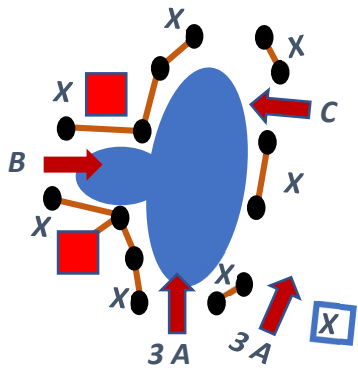

Fahrtturnier RuFV Bekhausen e.V.

Parcoursskizze Kombi Hi

Fahrtturnier RuFV Bekhausen e.V. am 15.- 16.07.2023

Prf.-Nr: 3,7,11,15,19,22

KI:WBO/ A

Richtv: A:§ 742/ WB 417

X= Abwerfbare Teil

Startfolge: gem. Zeiteinteilung

Hindernisse: 1 – 10

Hindernisbreite: 160cm

Umlauf 1

Richter