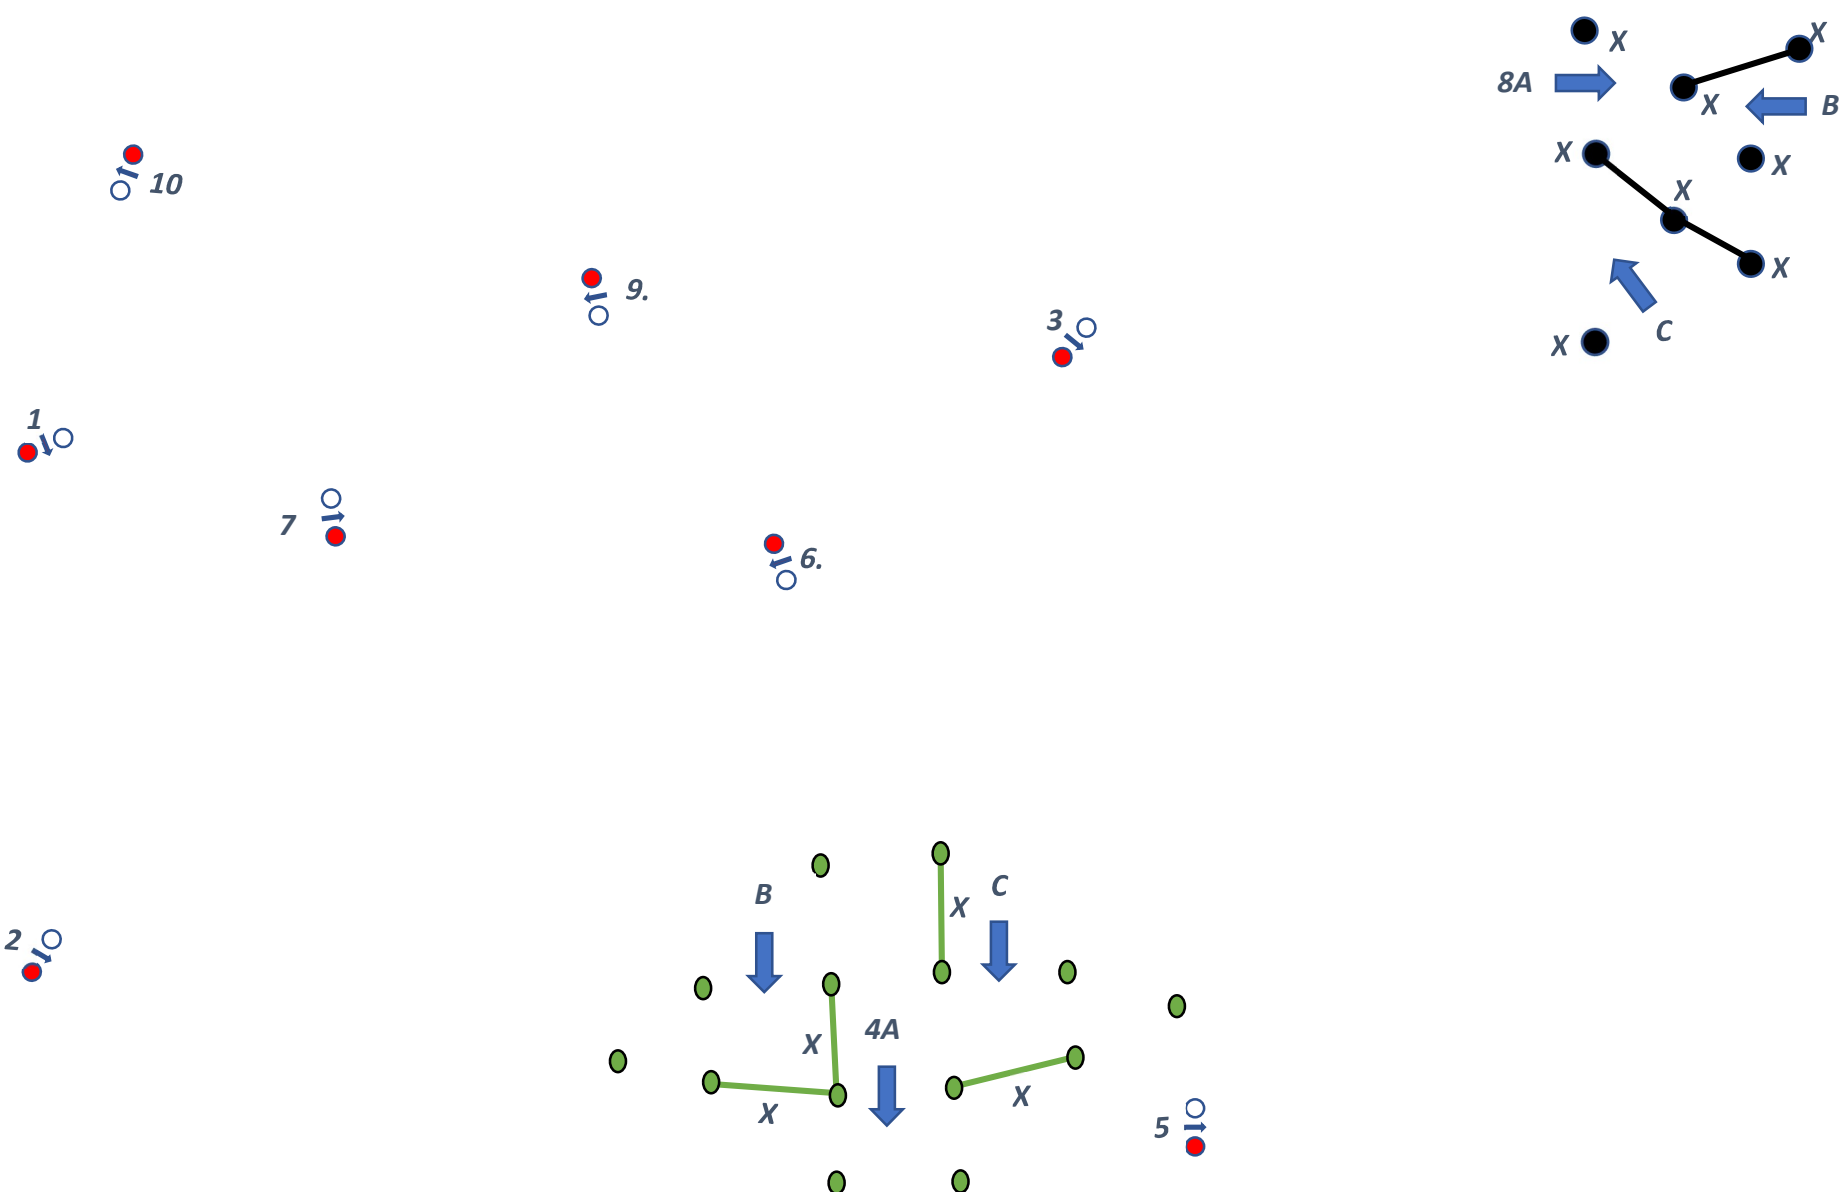

# Fahrtturnier RuFV Bekhausen e.V.

Einlass

Richter

Parcoursskizze Kombi Hi

Fahrtturnier RuFV Bekhausen e.V. am 20.- 21.07.2024

Prf.-Nr: 3,7,11,15,19,22

KI:WBO/ A

Richtv: A:§ 742/ WB 417

X= Abwerfbare

Startfolge: gem. Zeiteinteilung

Hindernisse: 1 – 10

Hindernisbreite: 160cm

Umlauf 2