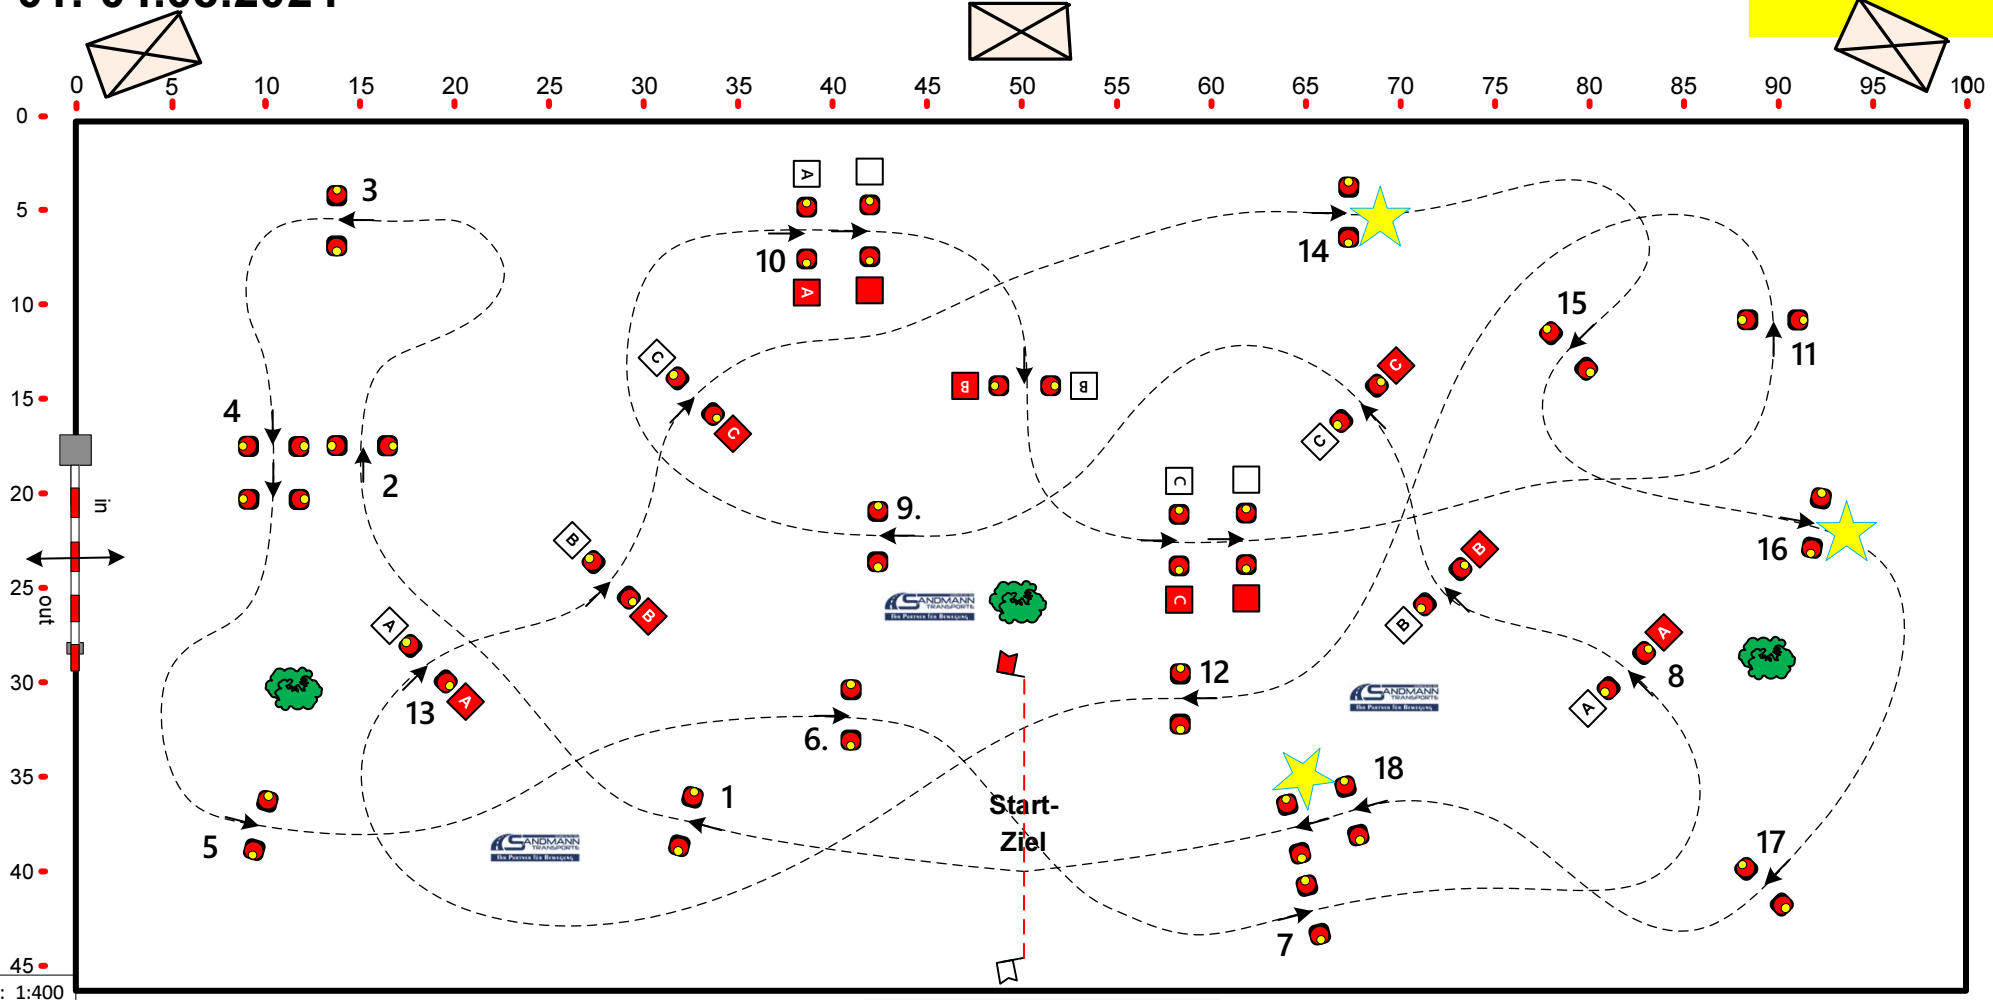

Lähden · 2024

01.-04.08.2024

Kegelfahren Kl. M Prfg.Nr: 03;08;13;18 und 23

Richtv: LPO § 721.A

Platz 1
Klasse M

SCALE: 1:400

Richter

Prfg. Nr.	Länge Meter	Tempo m/min	Erlaubte Zeit	Höchstzeit	Hindernisbreite	Hindernisbreite	Hindernisse
			Sec.	Sec.	Spur +cm	Spur +cm	
03 Pony 1 Sp	570	240	143	286	20	15	18
08 Pferde 1 Sp	580	240	145	290	20	15	
13 Pony 2 Sp	580	240	145	290	20	15	
18 Pferde 2 Sp	590	240	145	290	20	15	
23 Pony 4 Sp	610	220	167	334	30	25	

SANDMANN GmbH & Co. KG
TRANSPORTE
IHR PARTNER FÜR BEWEGUNG

PSG LÄHDEN

© Parcourschef Josef Heisterkamp
Just Unbelievable
Parcours Properties
jupp-fahrtsport.de