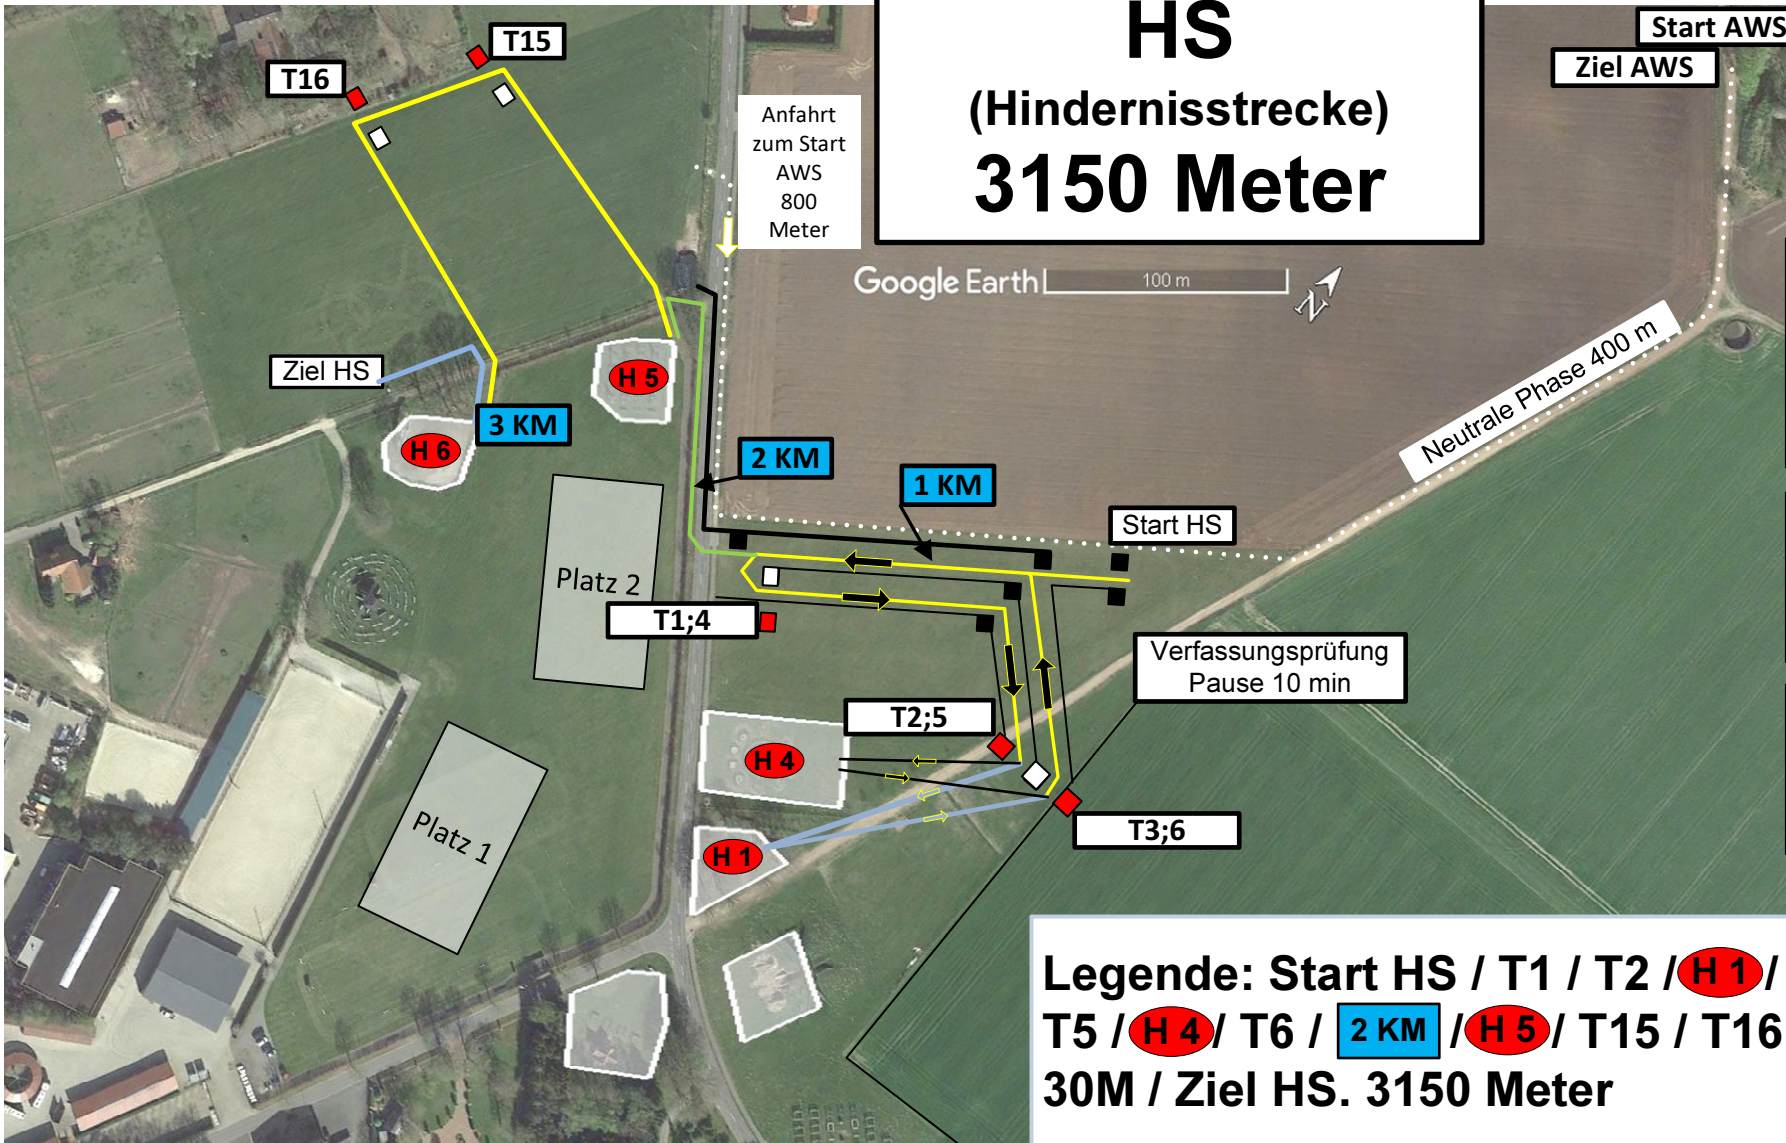

Deutsche Jugendmeisterschaften Fahren 01.-04.08.2024

Teilnehmerunterlagen Klasse A

01.-04.08.2024

Richtv:LPO§§752,753

Legende: Start AWS / 1 KM / Tor 1 / 2 KM / Tor 2 / Tor 3 / 3 KM / 4 KM / Ziel AWS. 4550 Meter

01.-04.08.2024

Geländefahren Kl. A

Prfg.Nr:

27;32;37 und 42

Richtv:LPO§§752,753

HS
(Hindernisstrecke)
3150 Meter

Pflichttore
1 – 6;
15;16

Blaue KM Schilder

4

„Bockmeyer-
Brunnen“

Klasse A nur
A - D

= 6 abwerfbare Teile/
Knock Down

Start / Ziel

01.-04.08.2024

Powered by:

Hindernis **5**
Obstacle
 „ASP - Pyramide“

 = 4 abwerfbare Teile/
 Knock Down

**Klasse A nur
 A - D**

01.-04.08.2024

Powered by:

Hindernis

Obstacle

6

„Eichenwall“