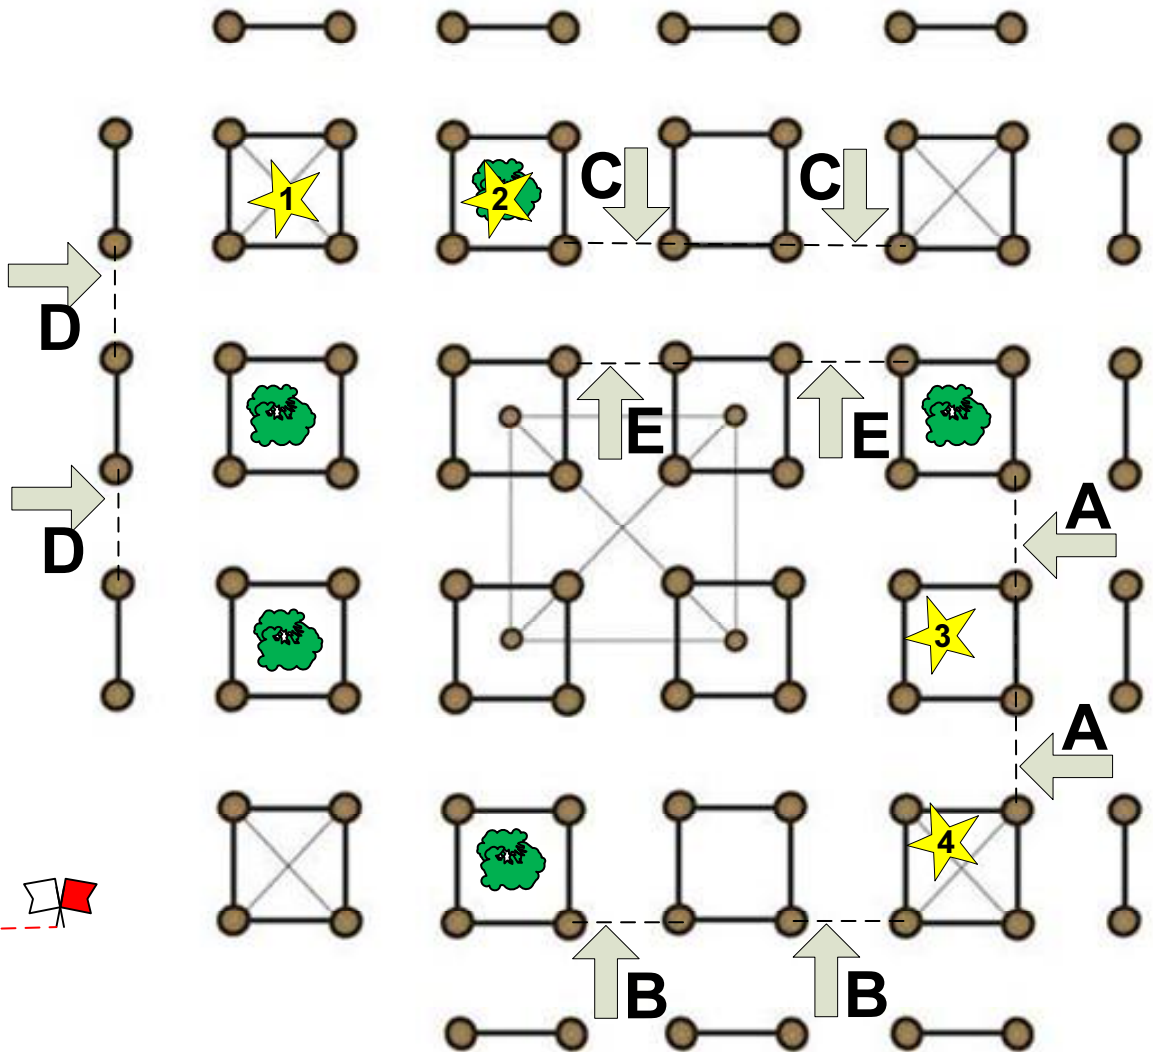

4

„Bockmeyer-
Brunnen“

Klasse A nur
A - D

= 6 abwerfbare Teile/
Knock Down

Start / Ziel

01.-04.08.2024

Powered by:

Hindernis **5**
Obstacle
 „ASP - Pyramide“

 = 4 abwerfbare Teile/
 Knock Down

**Klasse A nur
 A - D**

01.-04.08.2024

Powered by:

Hindernis

Obstacle

6

„Eichenwall“