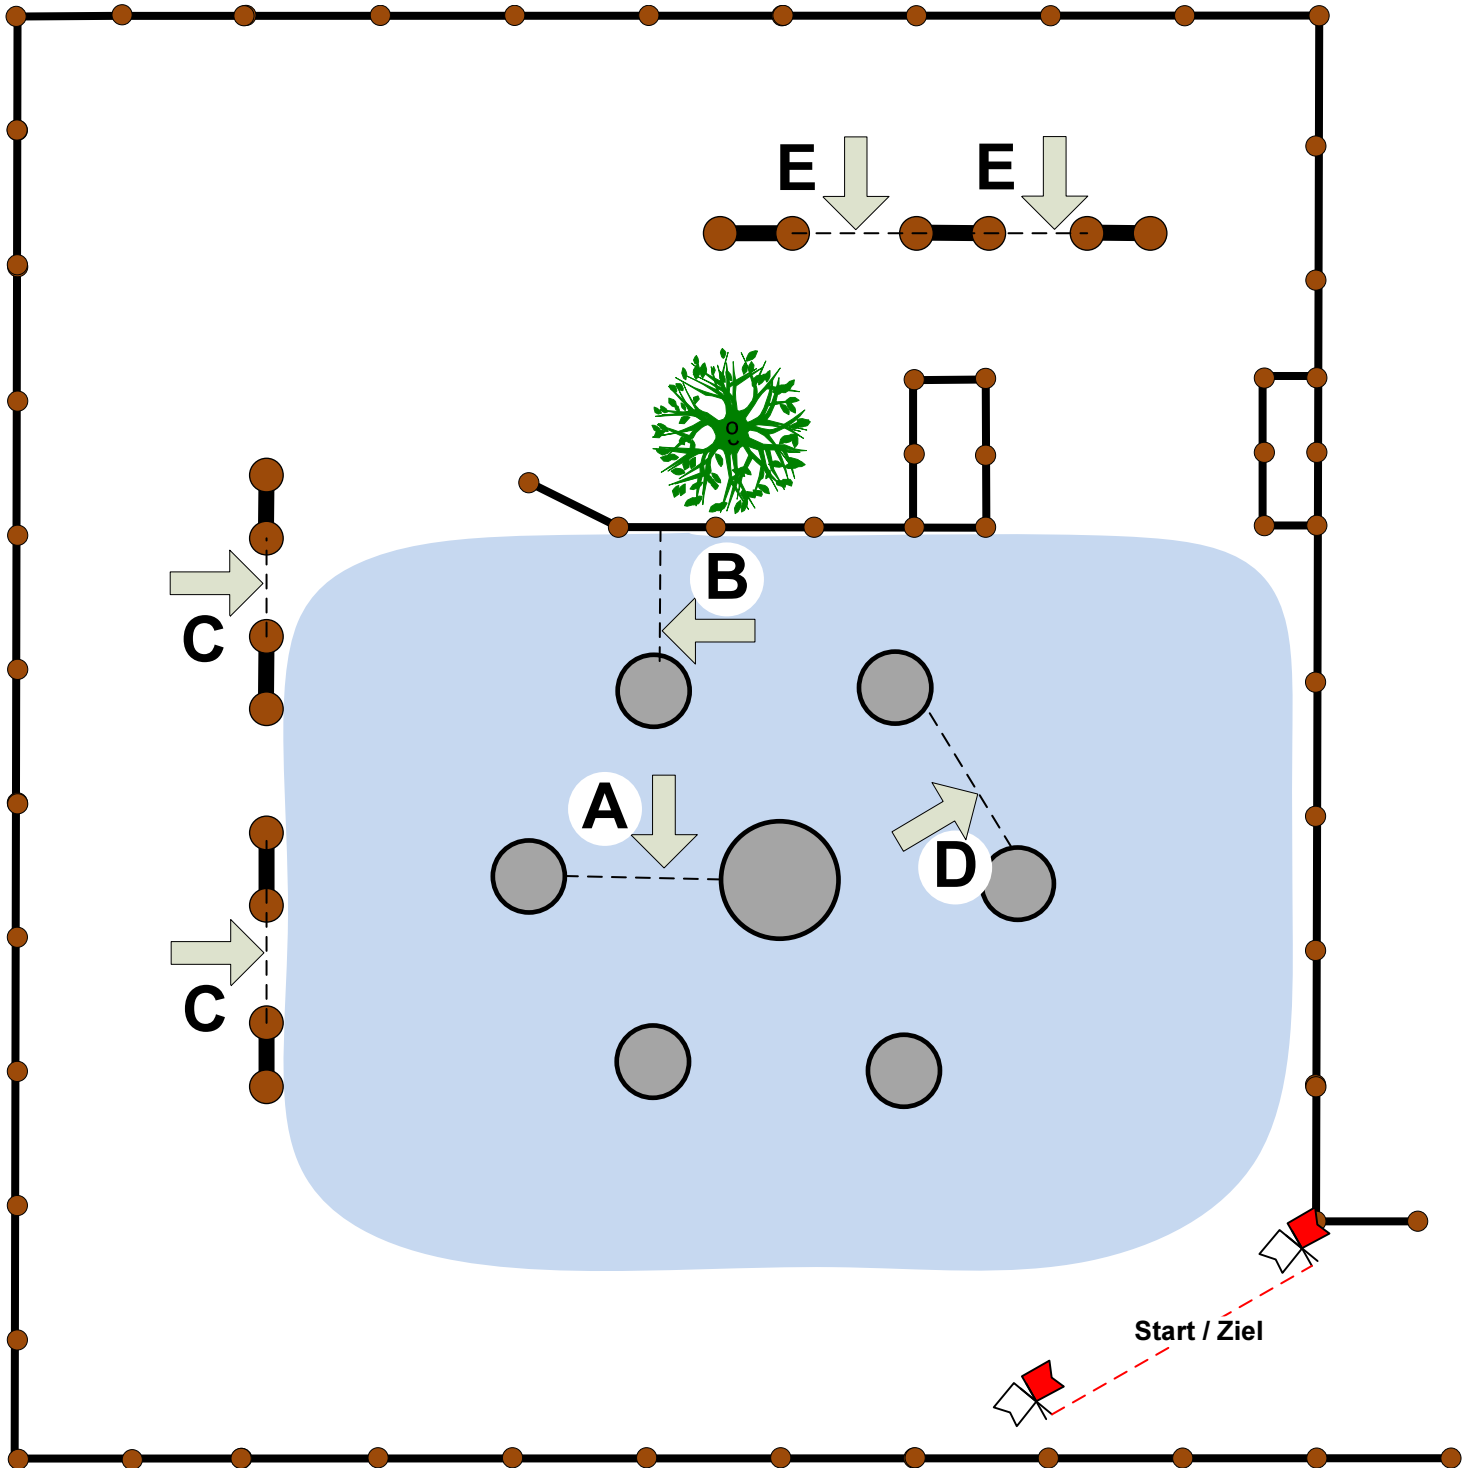

4

„Bockmeyer-
Brunnen“

Klasse A nur
A - D

= 6 abwerfbare Teile/
Knock Down

Start / Ziel

01.-04.08.2024

Powered by:

Hindernis **5**
Obstacle
 „ASP - Pyramide“

 = 4 abwerfbare Teile/
 Knock Down

**Klasse A nur
 A - D**

01.-04.08.2024

Powered by:

Hindernis

Obstacle

6

„Eichenwall“