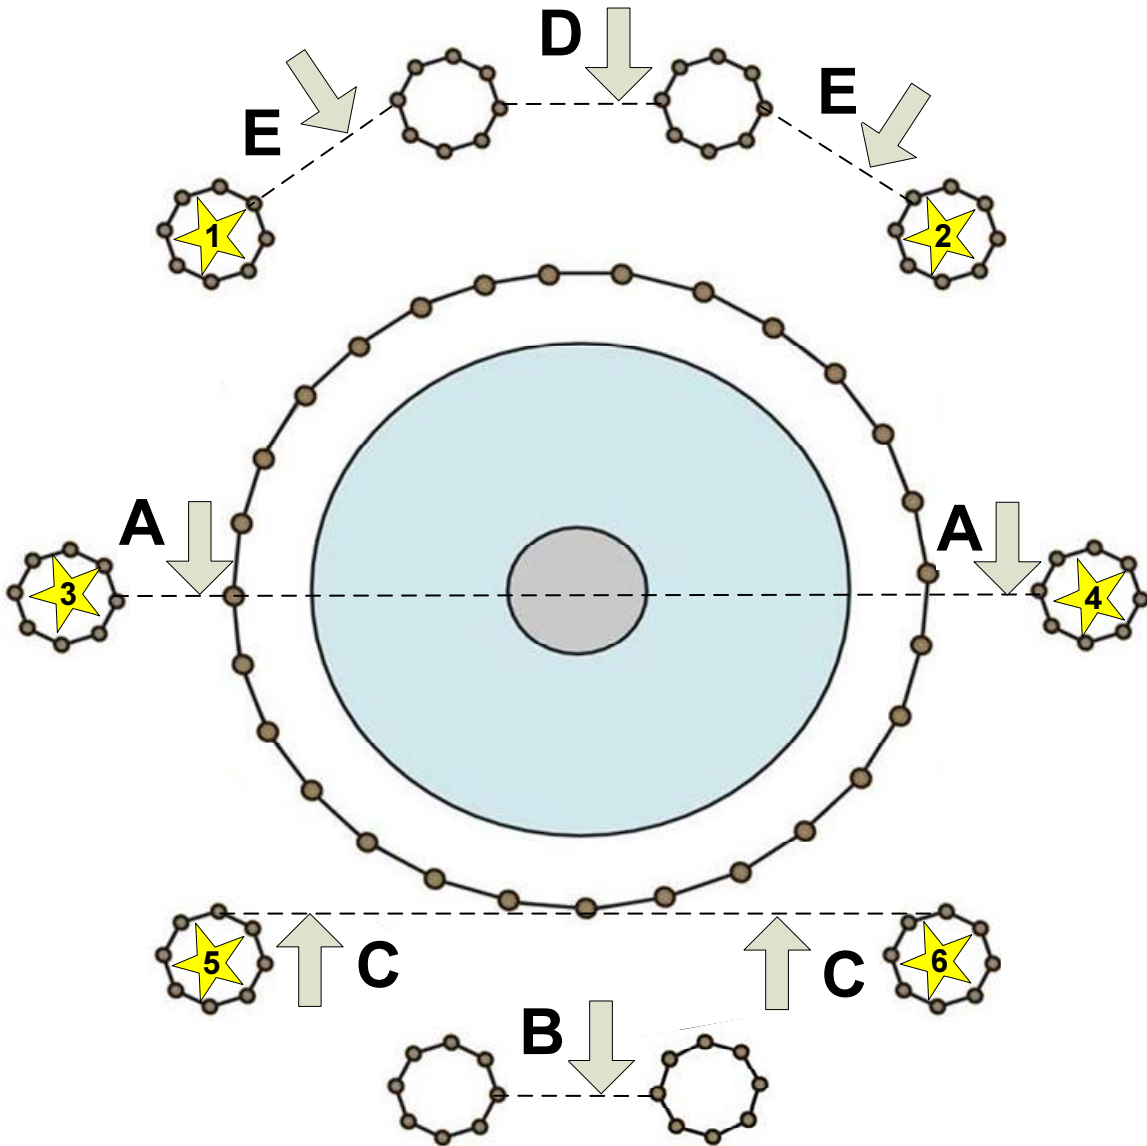

4

„Bockmeyer-
Brunnen“

Klasse A nur
A - D

= 6 abwerfbare Teile/
Knock Down

Start / Ziel

01.-04.08.2024

Powered by:

Hindernis **5**
Obstacle
 „ASP - Pyramide“