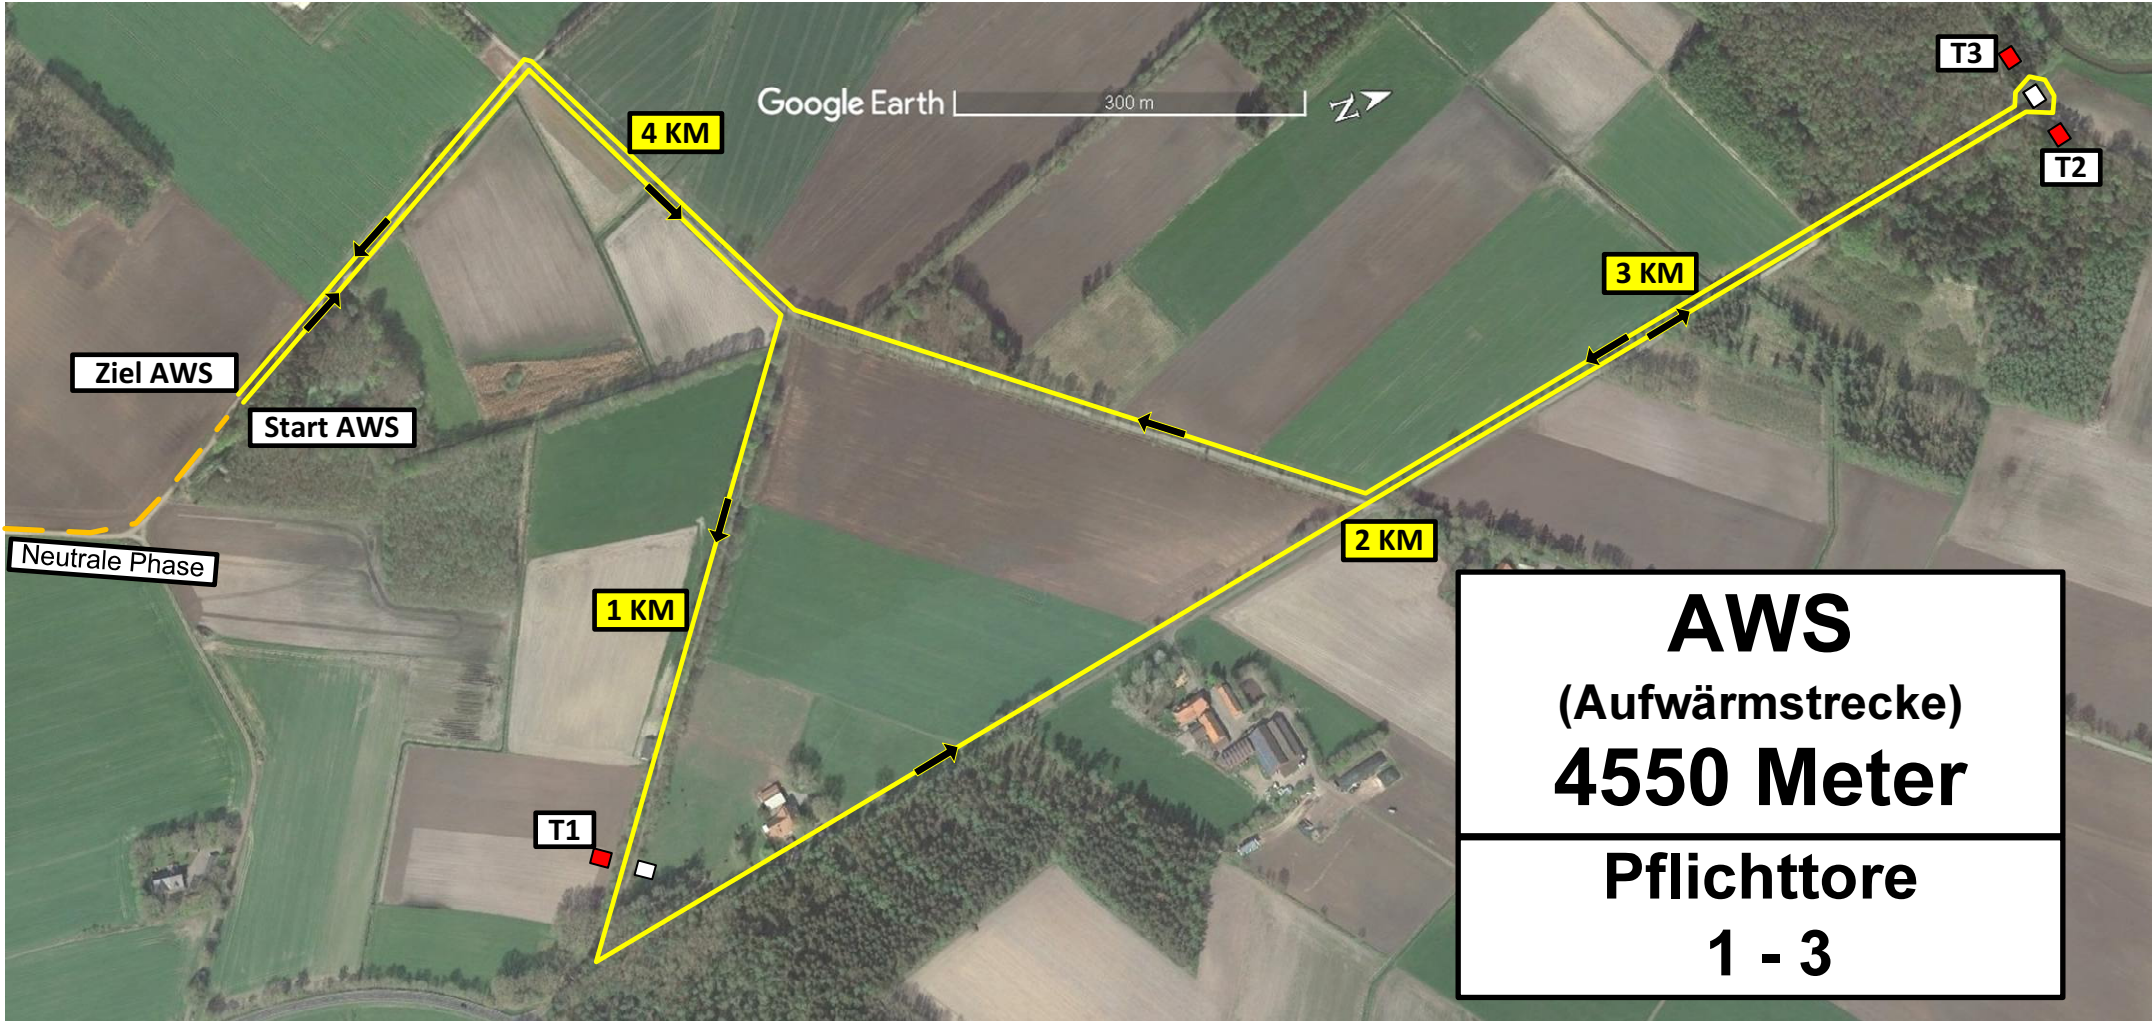

Deutsche Jugendmeisterschaften Fahren 01.-04.08.2024

Teilnehmerunterlagen Klasse A

01.-04.08.2024

Richtv:LPO§§752,753

Legende: Start AWS / 1 KM / Tor 1 / 2 KM / Tor 2 / Tor 3 / 3 KM / 4 KM / Ziel AWS. 4550 Meter

01.-04.08.2024

Geländefahren Kl. A

Prfg.Nr:

27;32;37 und 42

Richtv:LPO§§752,753

HS
(Hindernisstrecke)
3150 Meter

Pflichttore
1 – 6;
15;16

Blaue KM Schilder

4

„Bockmeyer-
Brunnen“

Klasse A nur
A - D

= 6 abwerfbare Teile/
Knock Down

Start / Ziel

01.-04.08.2024

Powered by:

Hindernis **5**
Obstacle
 „ASP - Pyramide“

 = 4 abwerfbare Teile/
 Knock Down

**Klasse A nur
 A - D**

01.-04.08.2024

Powered by:

Hindernis

Obstacle

6

„Eichenwall“