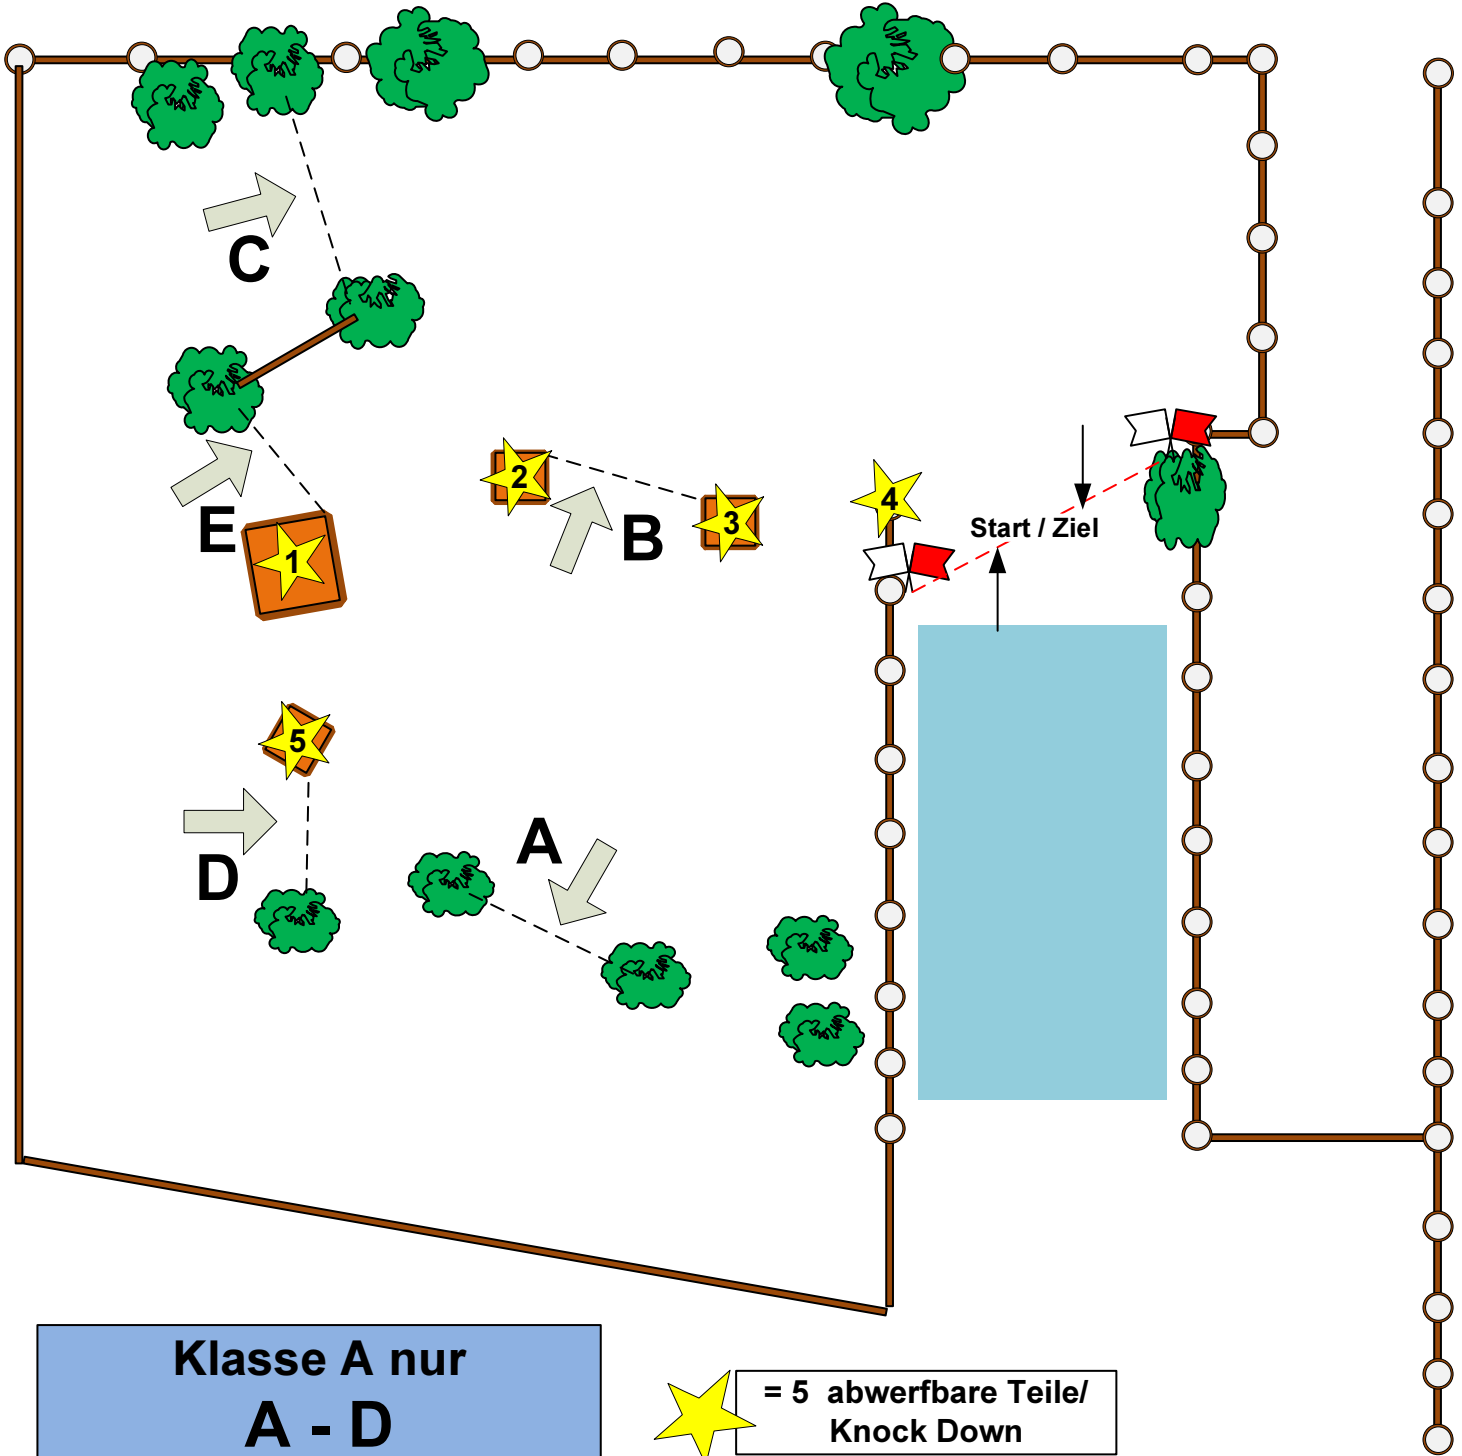

01.-04.08.2024

Powered by:

Hindernis **1**
Obstacle
„VGH-Wäldchen“