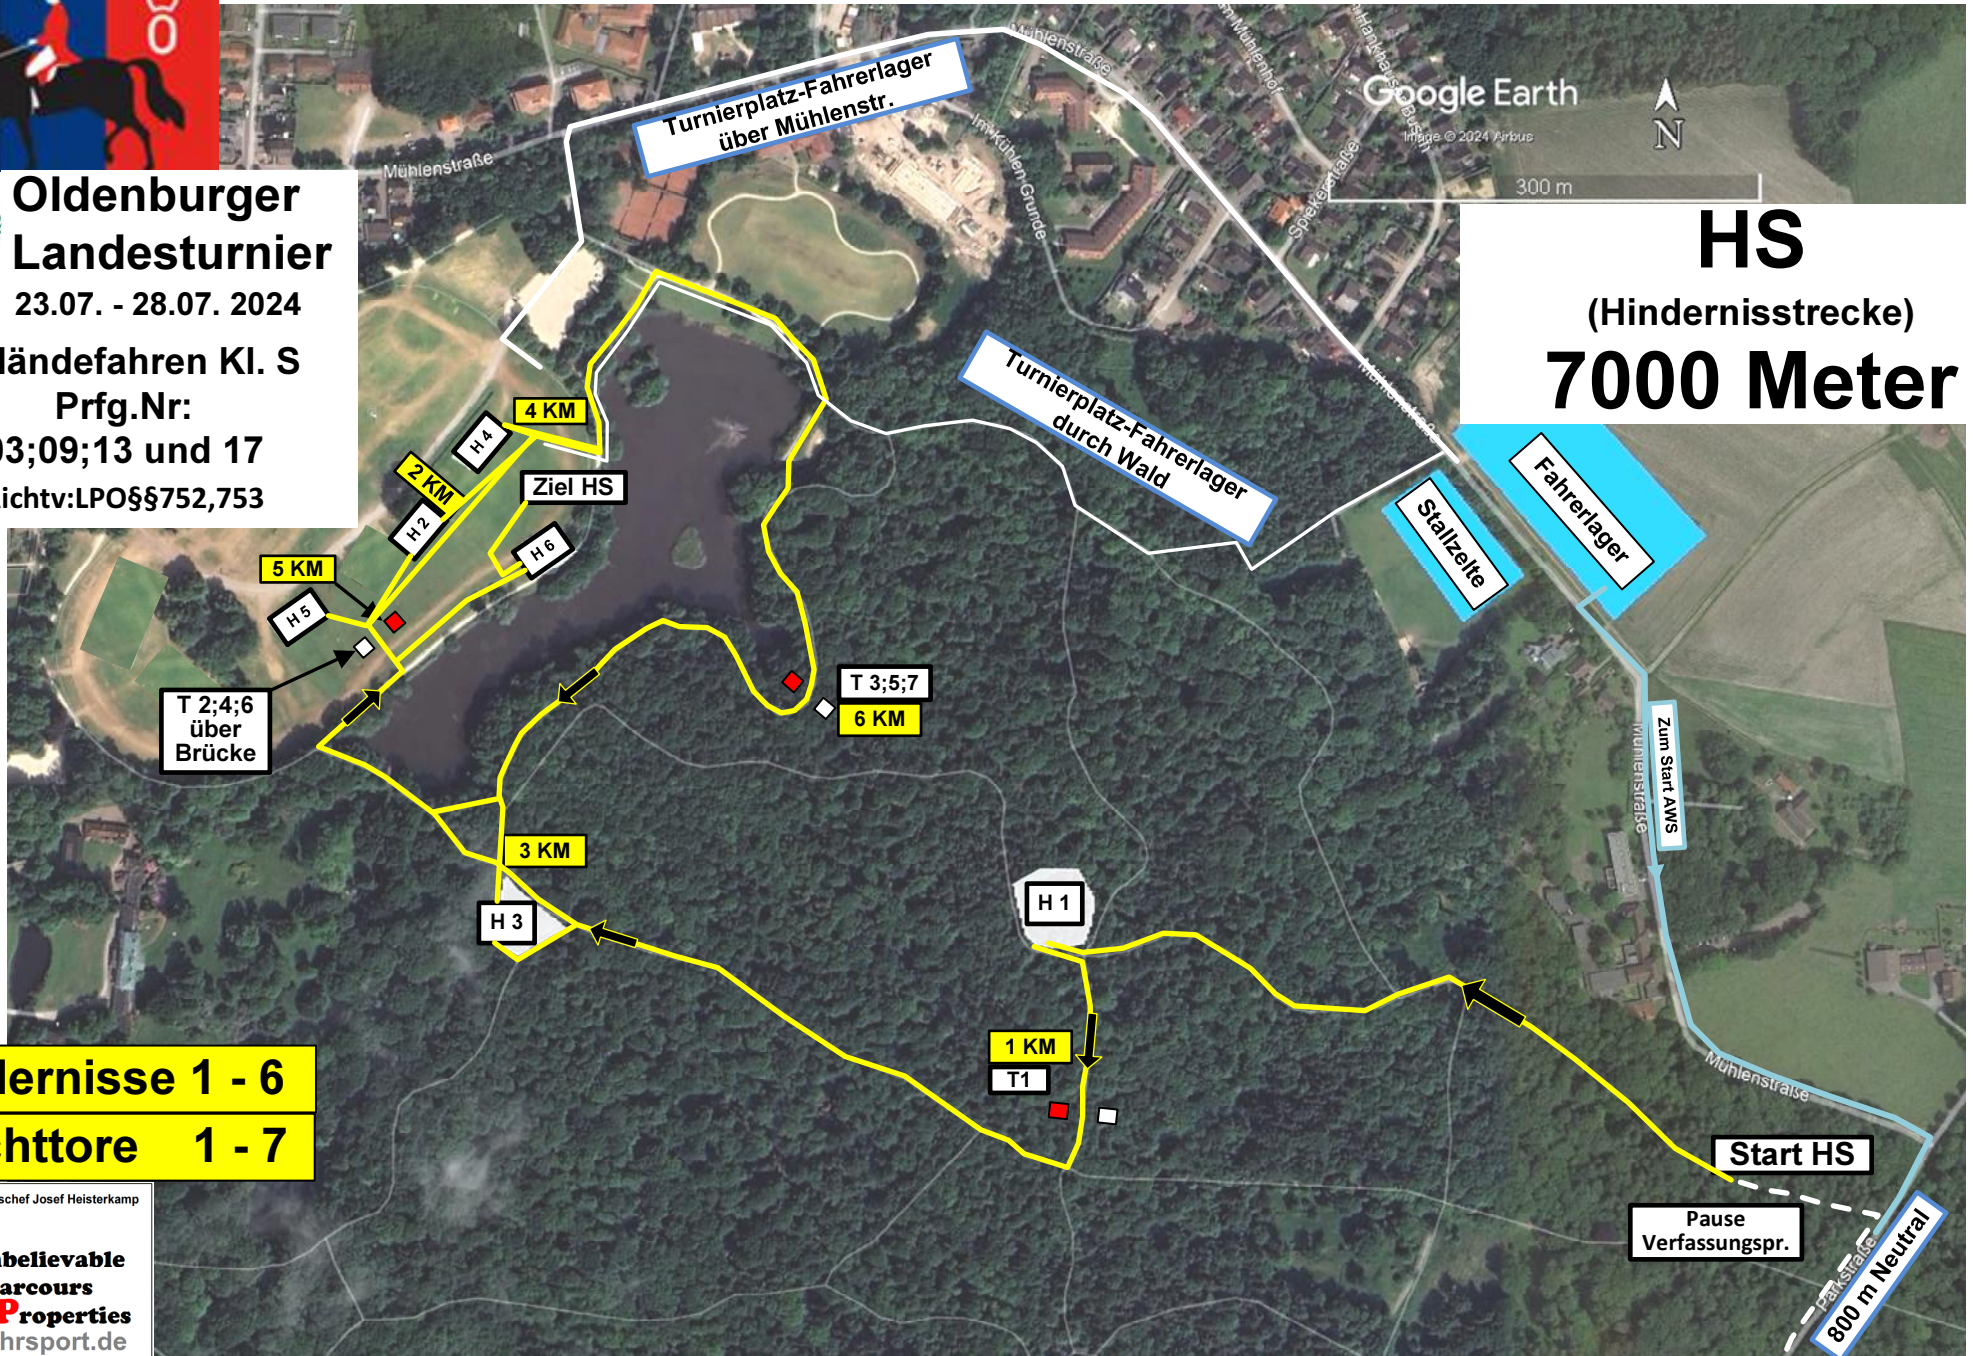

75. Oldenburger Landesturnier

23.07. - 28.07. 2024

Geländefahren Kl. S

Prfg.Nr:

03;09;13 und 17

Richtv:LPO§§752,753

HS

(Hindernisstrecke)
7000 Meter

Ziel

75.

Oldenburger Landesturnier
23.07. - 28.07. 2024

Geländefahren Kl. S Prg.Nr: 03;09;13und17

Richtv: LPO§§752,753

Hindernis
Obstacle
3

„Waldhütte“

 = 6 abwerfbare Teile/
Knock Down

„Brunnenteich“

 = 6 abwerfbare Teile/
Knock Down

75.

Oldenburger
Landesturnier
23.07. - 28.07. 2024

Geländefahren Kl. S Prfg.Nr: 03;09;13und17

Richtv: LPO§§752,753

Hindernis
Obstacle

6

„Schwanenhügel“

 = 12 abwerfbare Teile/
Knock Down

Start / Ziel