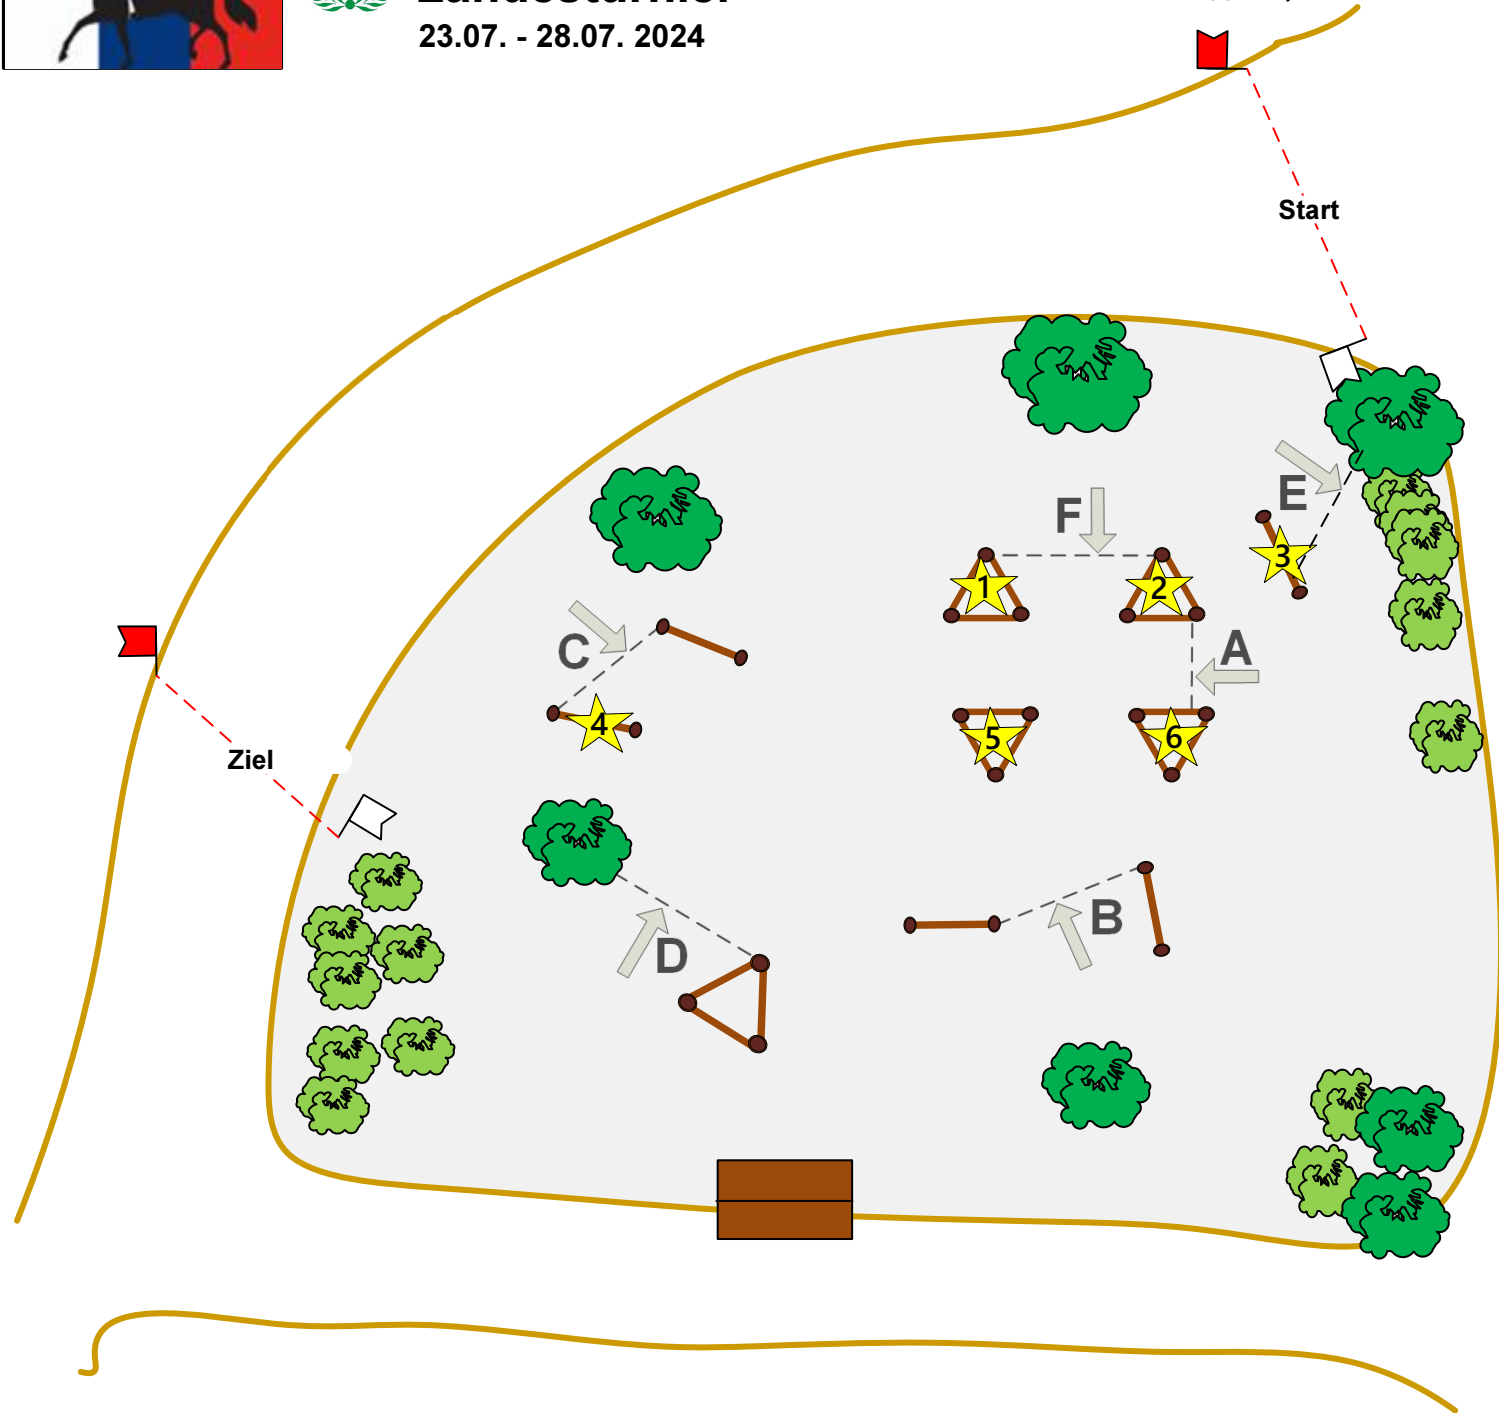

75.

Oldenburger
Landesturnier

23.07. - 28.07. 2024

Geländefahren Kl. S Prfg.Nr: 03;09;13und17

Richtv: LPO§§752,753

Hindernis
Obstacle
1

„Am Opferstein“

 = 4 abwerfbare Teile/
Knock Down

Ziel

75.

Oldenburger Landesturnier
23.07. - 28.07. 2024

Geländefahren Kl. S Prg.Nr: 03;09;13und17

Richtv: LPO§§752,753

Hindernis
Obstacle
3

„Waldhütte“

 = 6 abwerfbare Teile/
Knock Down

„Brunnenteich“

 = 6 abwerfbare Teile/
Knock Down

75.

Oldenburger
Landesturnier
23.07. - 28.07. 2024

Geländefahren Kl. S Prfg.Nr: 03;09;13und17

Richtv: LPO§§752,753

Hindernis
Obstacle

6

„Schwanenhügel“

 = 12 abwerfbare Teile/
Knock Down

Start / Ziel