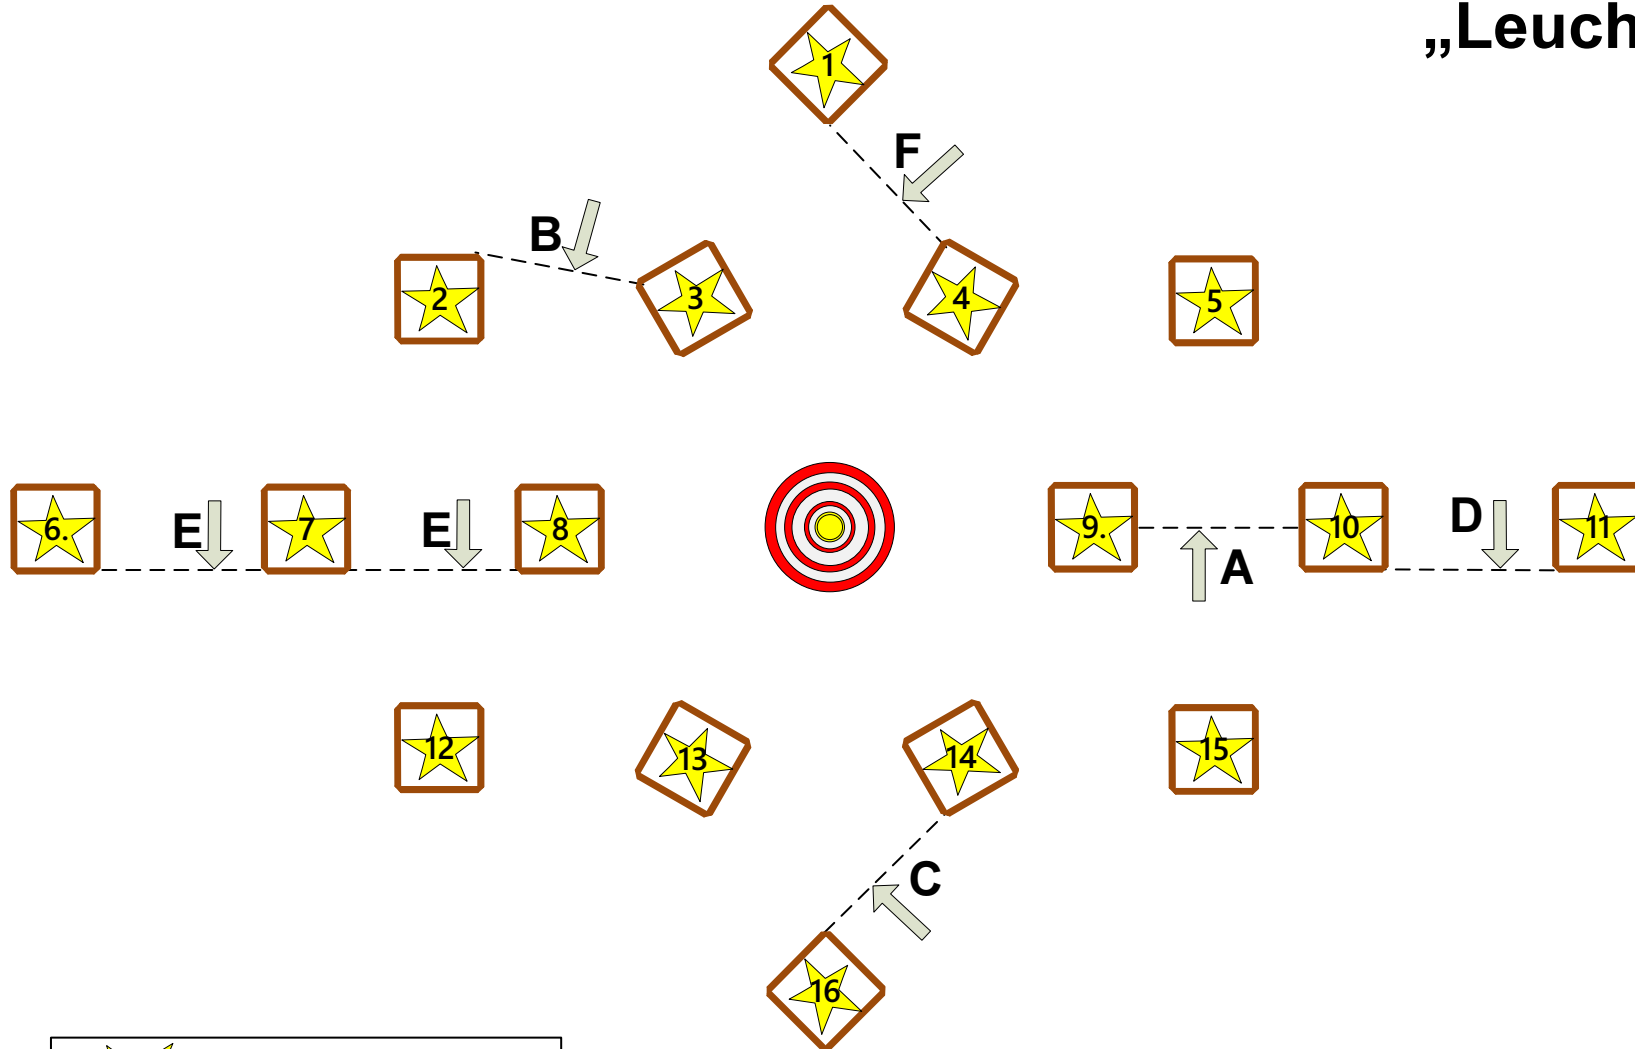

75.

Oldenburger
Landesturnier
23.07. - 28.07. 2024

Geländefahren Kl. S Pfg.Nr: 03;09;13und17

Richtv: LPO§§752,753

Hindernis Obstacle 2

„Leuchtturm“

 = 16 abwerfbare Teile/
Knock Down

Start