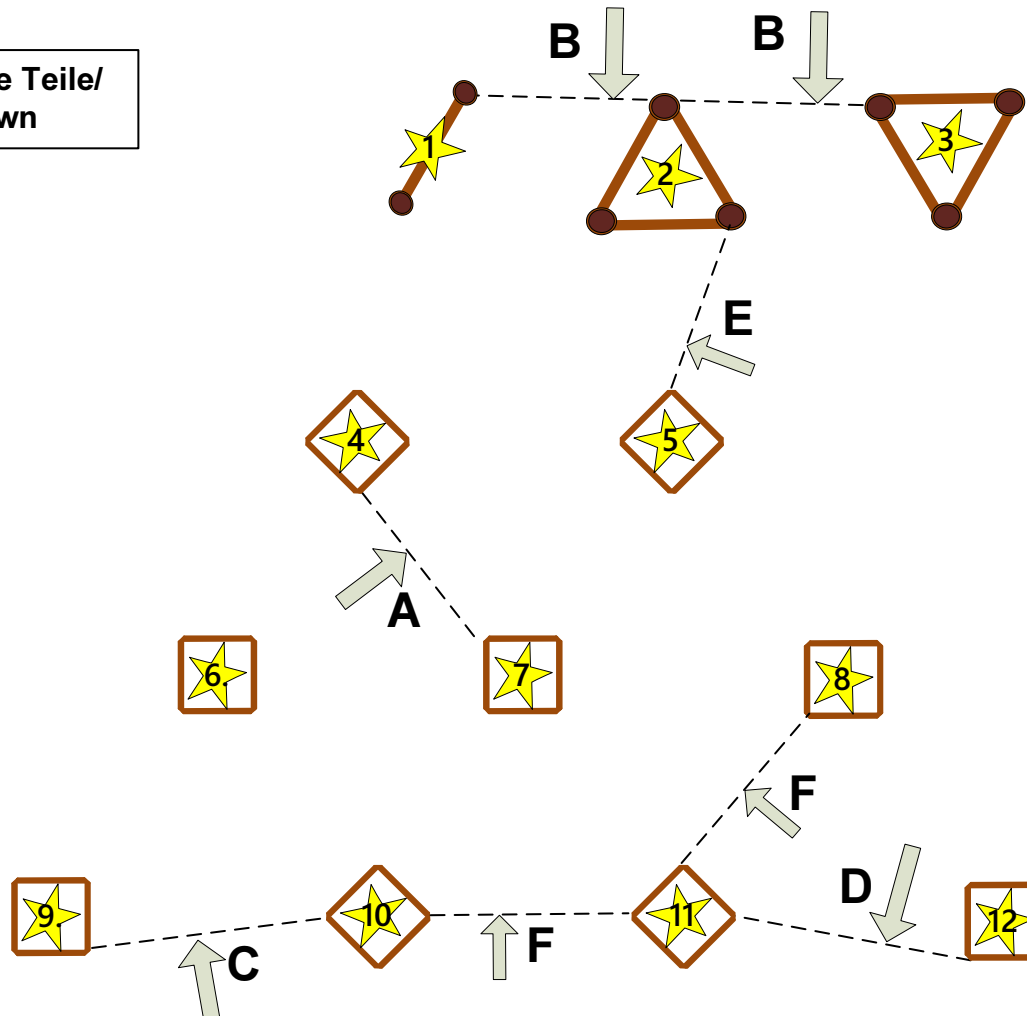

„Brunnenteich“

 = 6 abwerfbare Teile/
Knock Down

75.

Oldenburger
Landesturnier
23.07. - 28.07. 2024

Geländefahren Kl. S Prfg.Nr: 03;09;13und17

Richtv: LPO§§752,753

Hindernis
Obstacle

6

„Schwanenhügel“

 = 12 abwerfbare Teile/
Knock Down

Start / Ziel