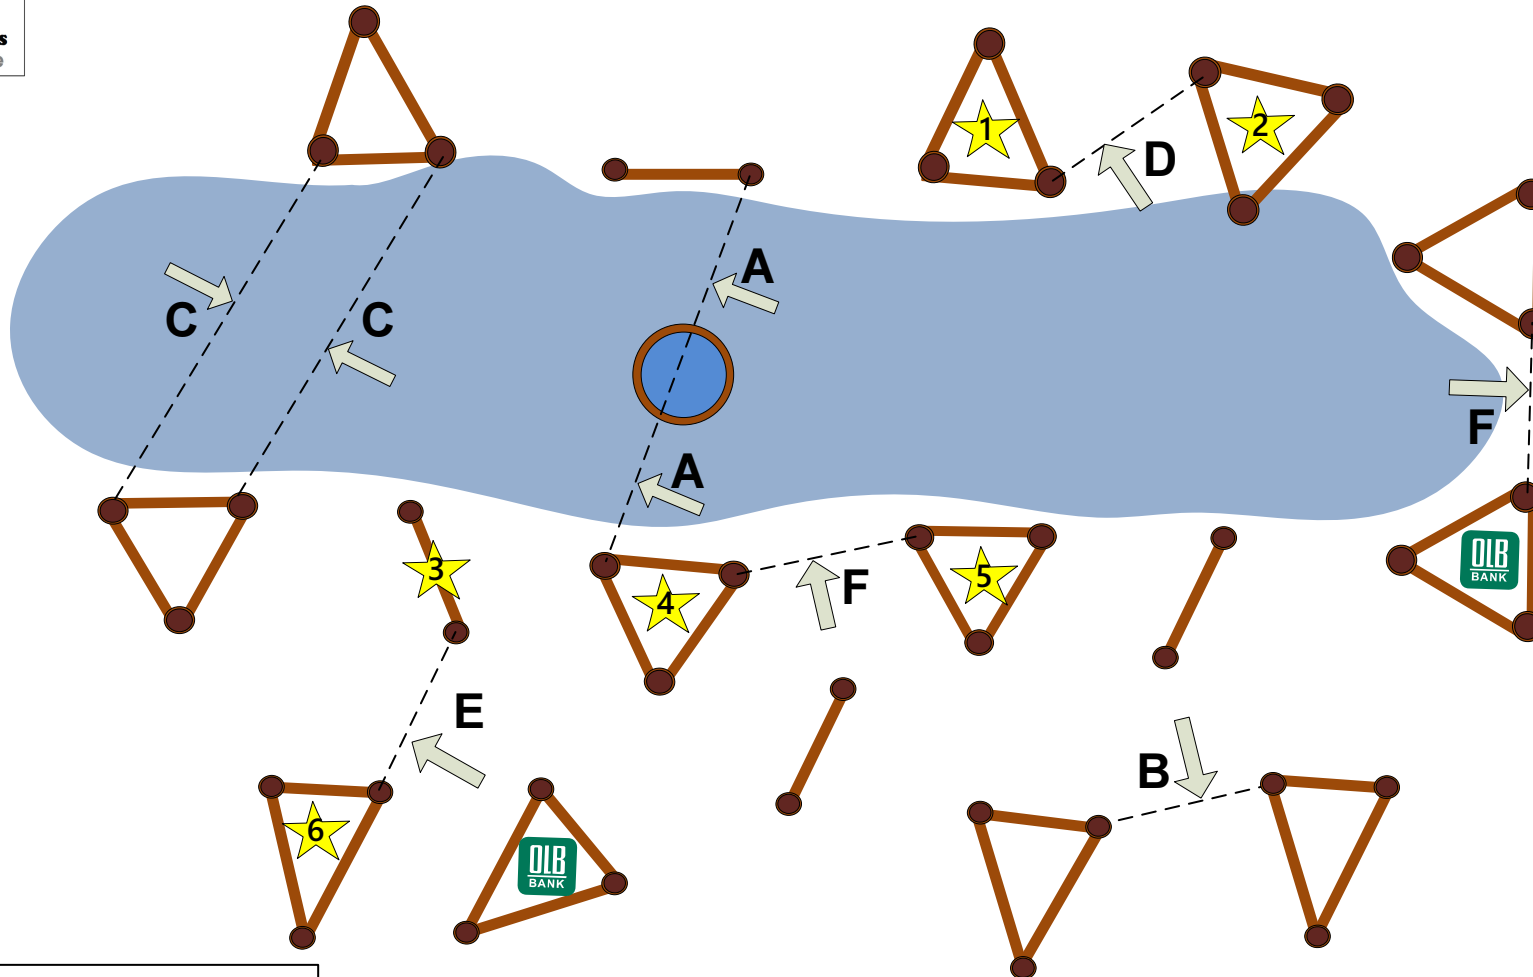

75.

Oldenburger Landesturnier

23.07. - 28.07. 2024

Geländefahren Kl. S Prfg.Nr: 03;09;13und17

Richtv: LPO§§752,753

Hindernis 5

Obstacle

„Brunnenteich“

= 6 abwerfbare Teile/
Knock Down