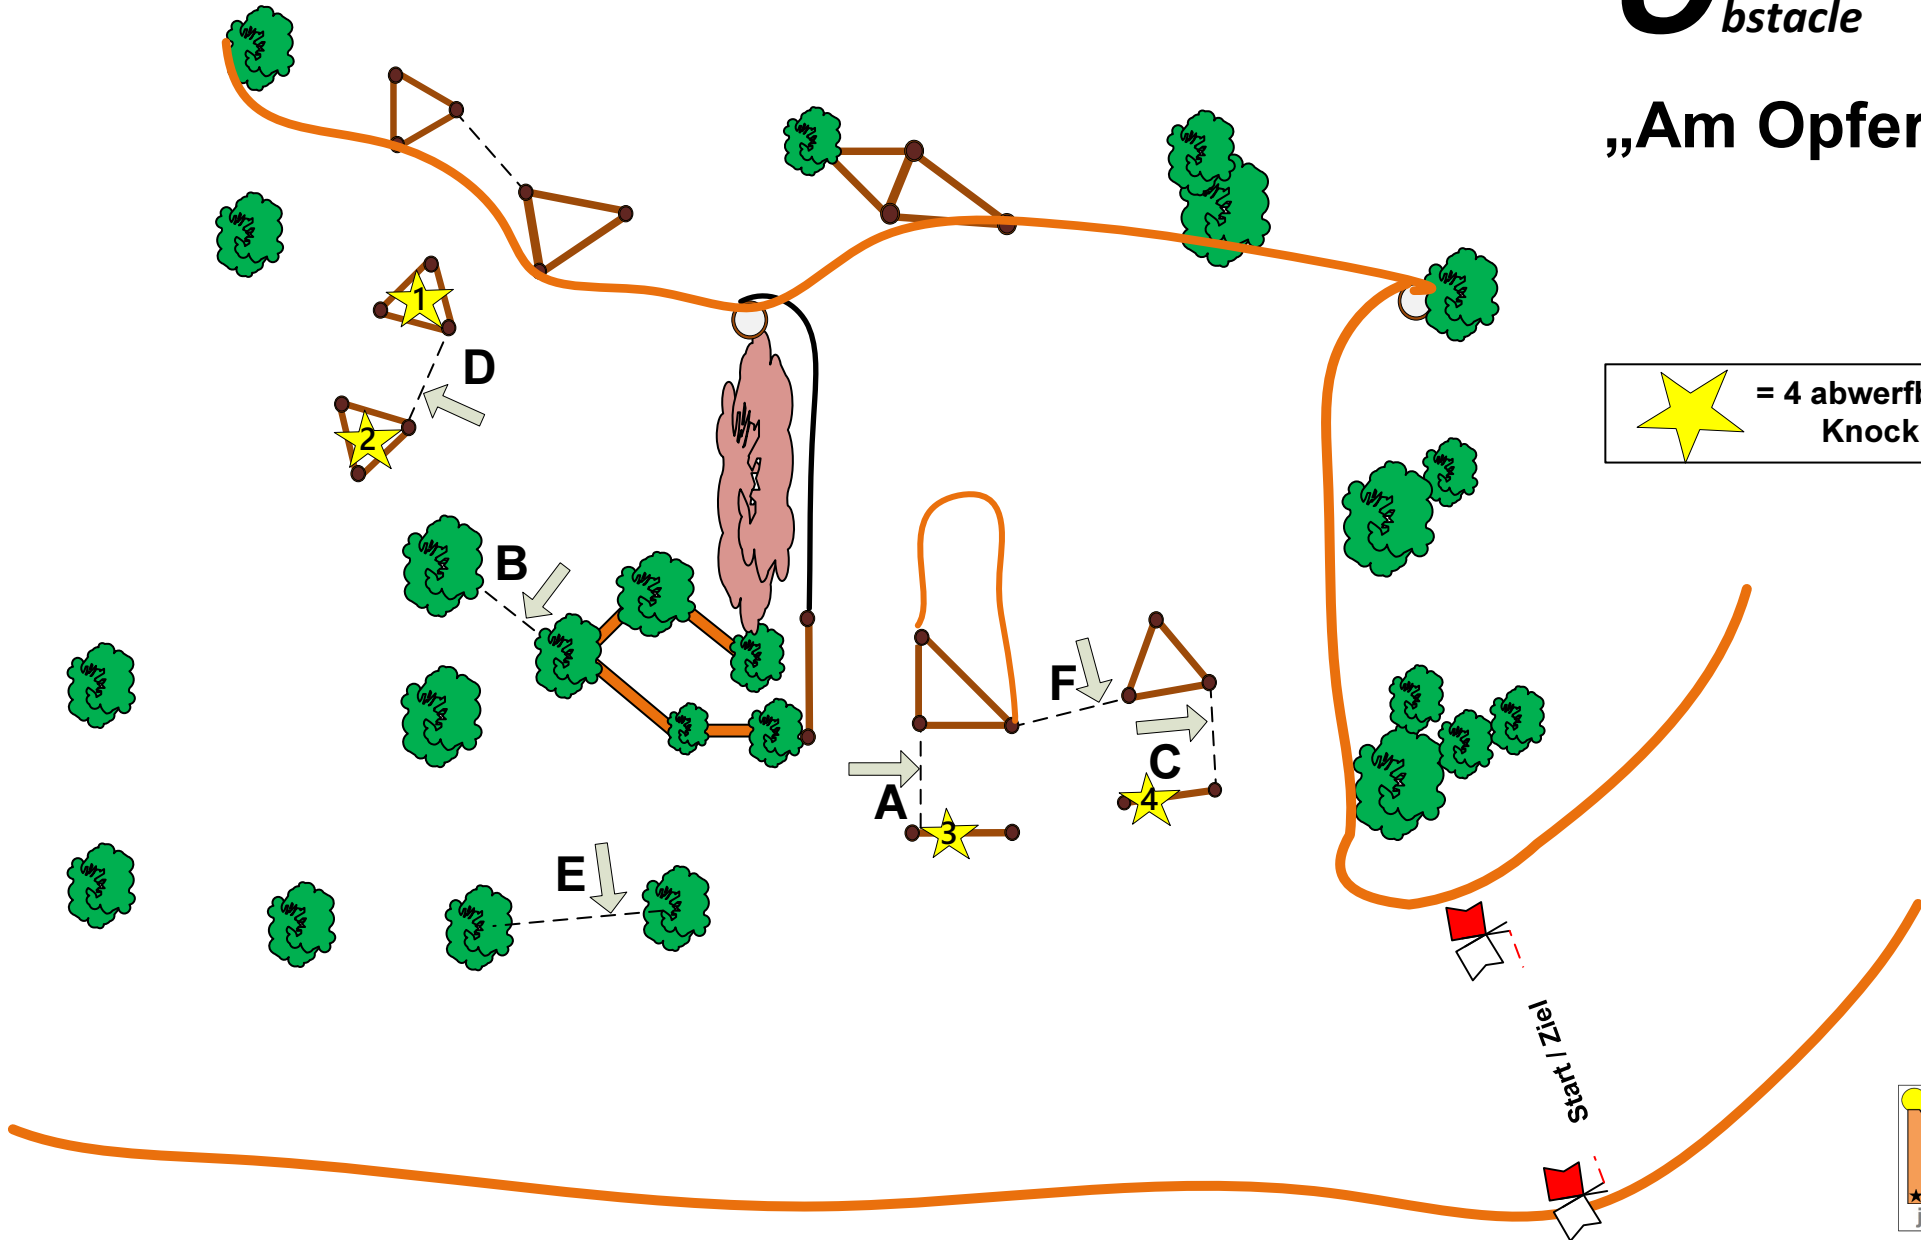

75.

Oldenburger
Landesturnier

23.07. - 28.07. 2024

Geländefahren Kl. S Prfg.Nr: 03;09;13und17

Richtv: LPO§§752,753

Hindernis
Obstacle
1

„Am Opferstein“

= 4 abwerfbare Teile/
Knock Down