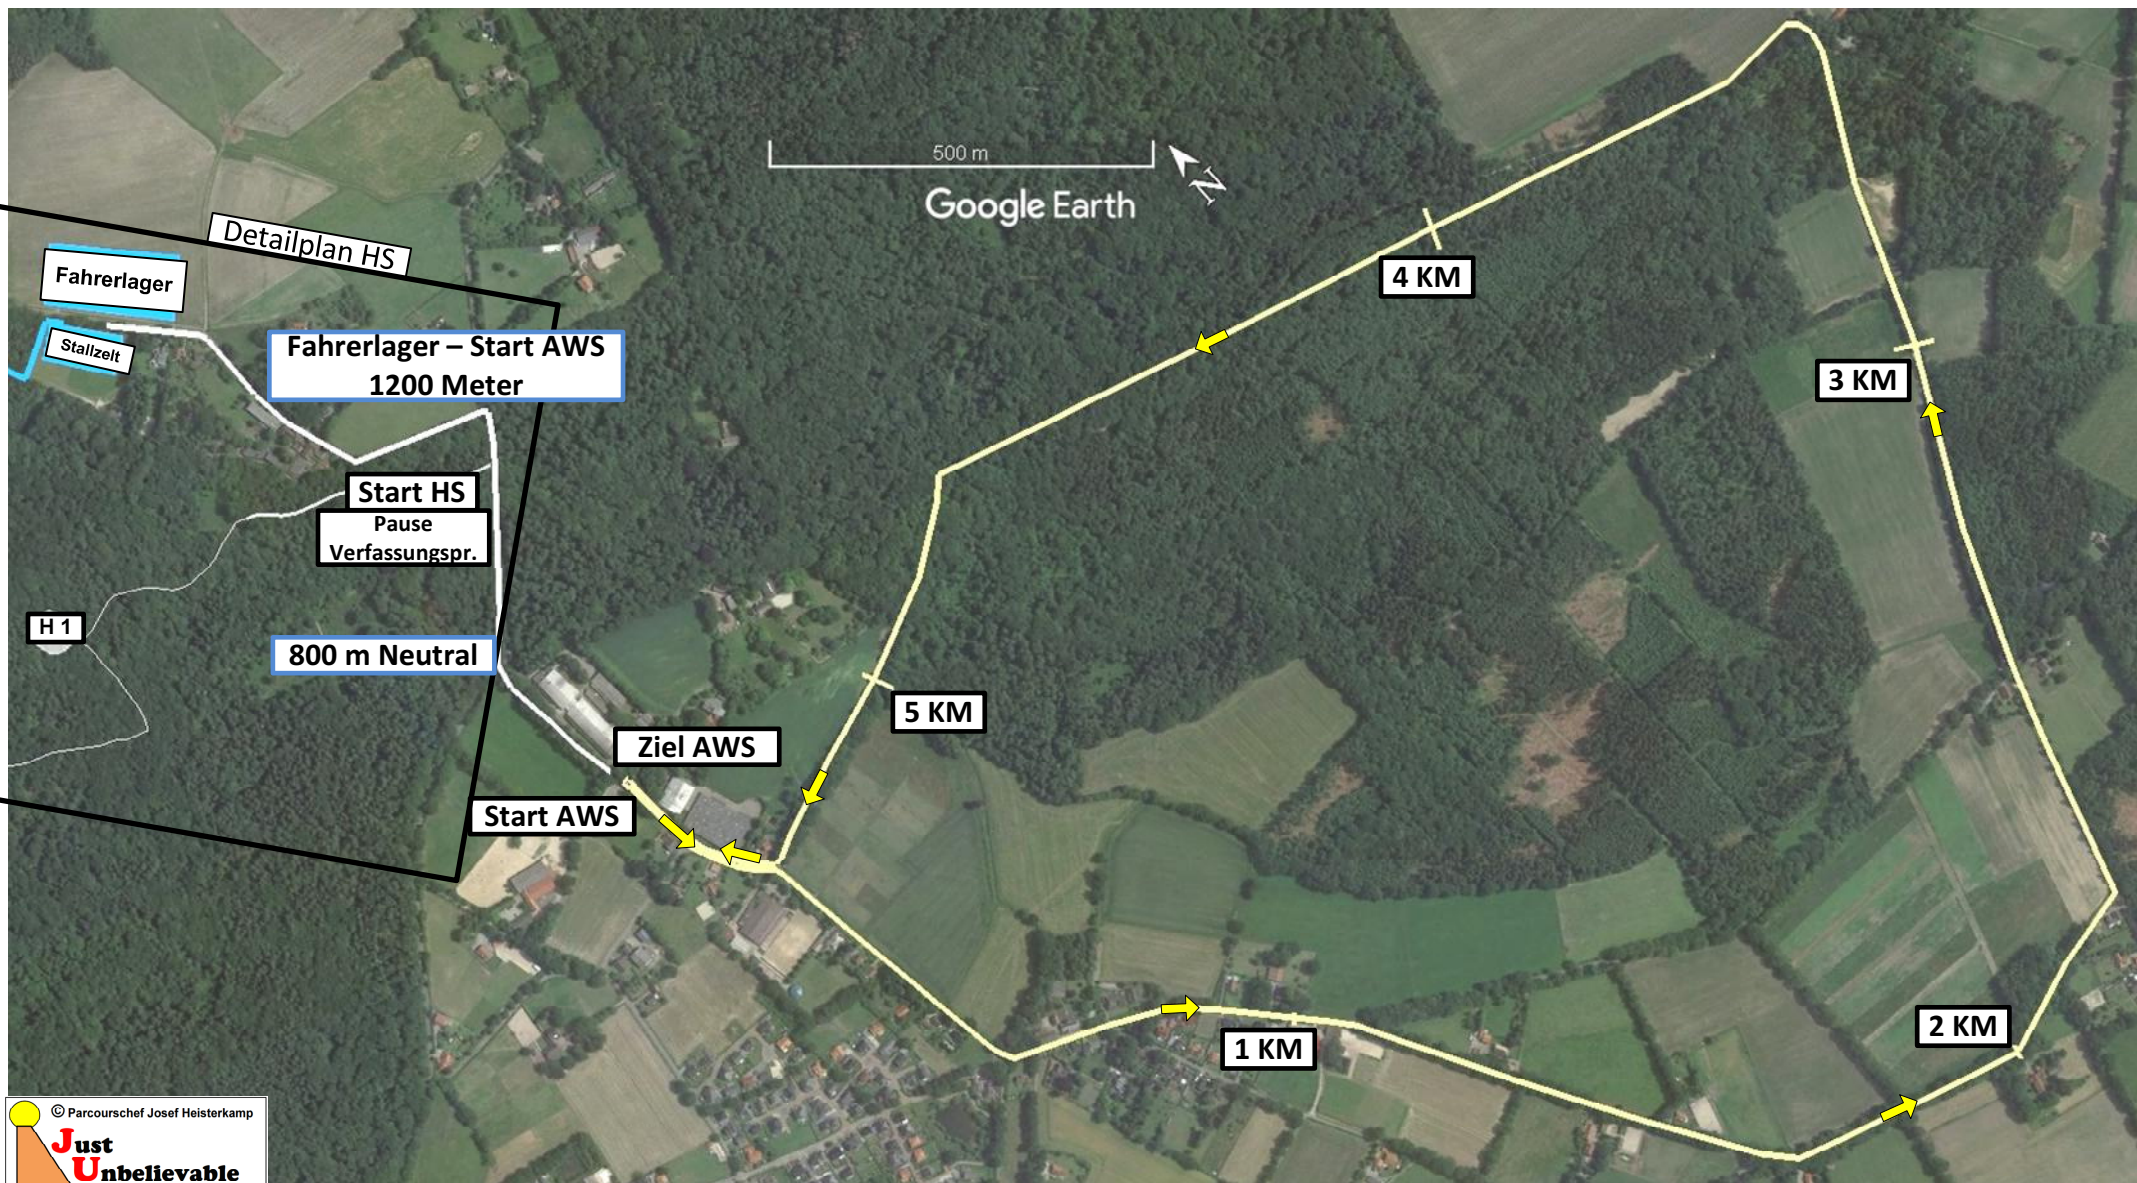

75. Oldenburger
Landesturnier
23.07. - 28.07. 2024

Geländefahren Kl. S

Prfg.Nr:

03;09;13 und 17

Richtv:LPO§§752,753

AWS

(Aufwärmstrecke)

5500 Meter

75. Oldenburger Landesturnier

23.07. - 28.07. 2024

Geländefahren Kl. S

Prfg.Nr:

03;09;13 und 17

Richtv:LPO§§752,753

HS

(Hindernisstrecke)
7000 Meter

„Brunnenteich“

 = 6 abwerfbare Teile/
Knock Down

75.

Oldenburger
Landesturnier
23.07. - 28.07. 2024

Geländefahren Kl. S Prfg.Nr: 03;09;13und17

Richtv: LPO§§752,753

Hindernis
Obstacle

6

„Schwanenhügel“

 = 12 abwerfbare Teile/
Knock Down

Start / Ziel