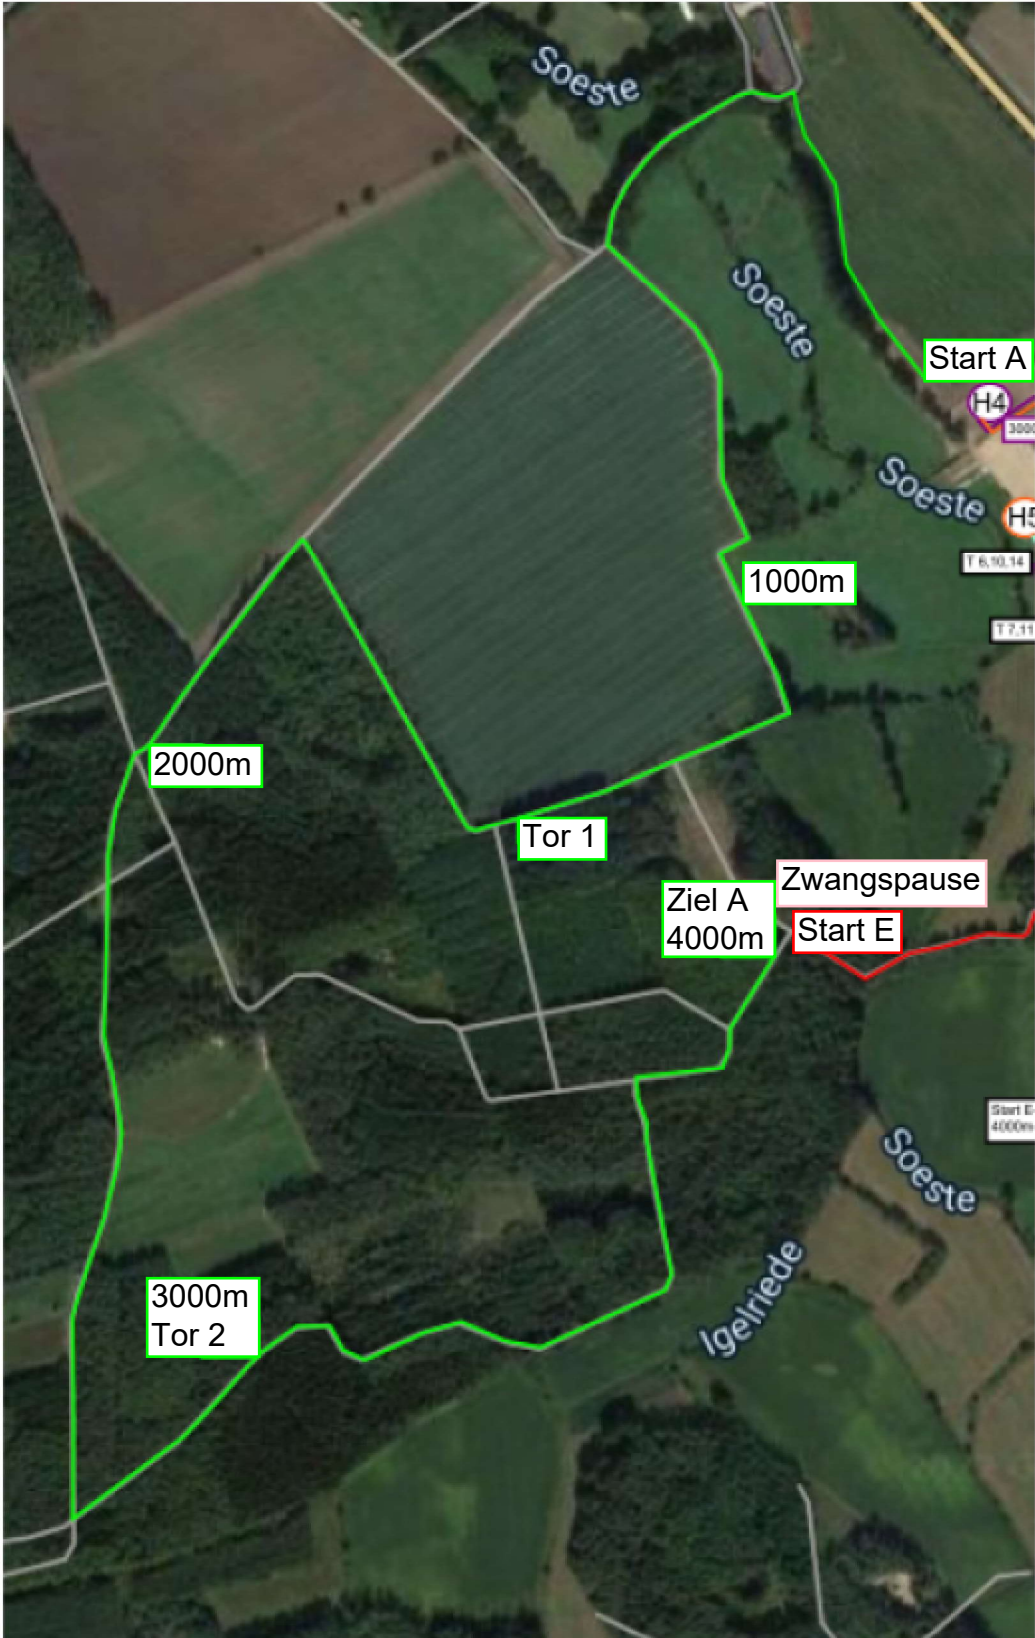

Start E-H1-1000m-H2-2000m-T3-T5-T6-T7-T8-T9-3000m-H4-T10-T11-T12-T13-H5-4000m-T14-T15-Ziel E

Parcourschef

Strecke A Klasse A

Strecke E Klasse A

H1

Hexenhaus

Reit- und Fahrclub Thüle e.V.

30.08. - 01.09. 2024
Reit- und Fahrclub Thüle e.V.

NATIONALES FAHRTURKEITER
MIT WEISER-EMS-
MEISTERSCHAFTEN

Start
Ziel

X= Abwerfbares teil