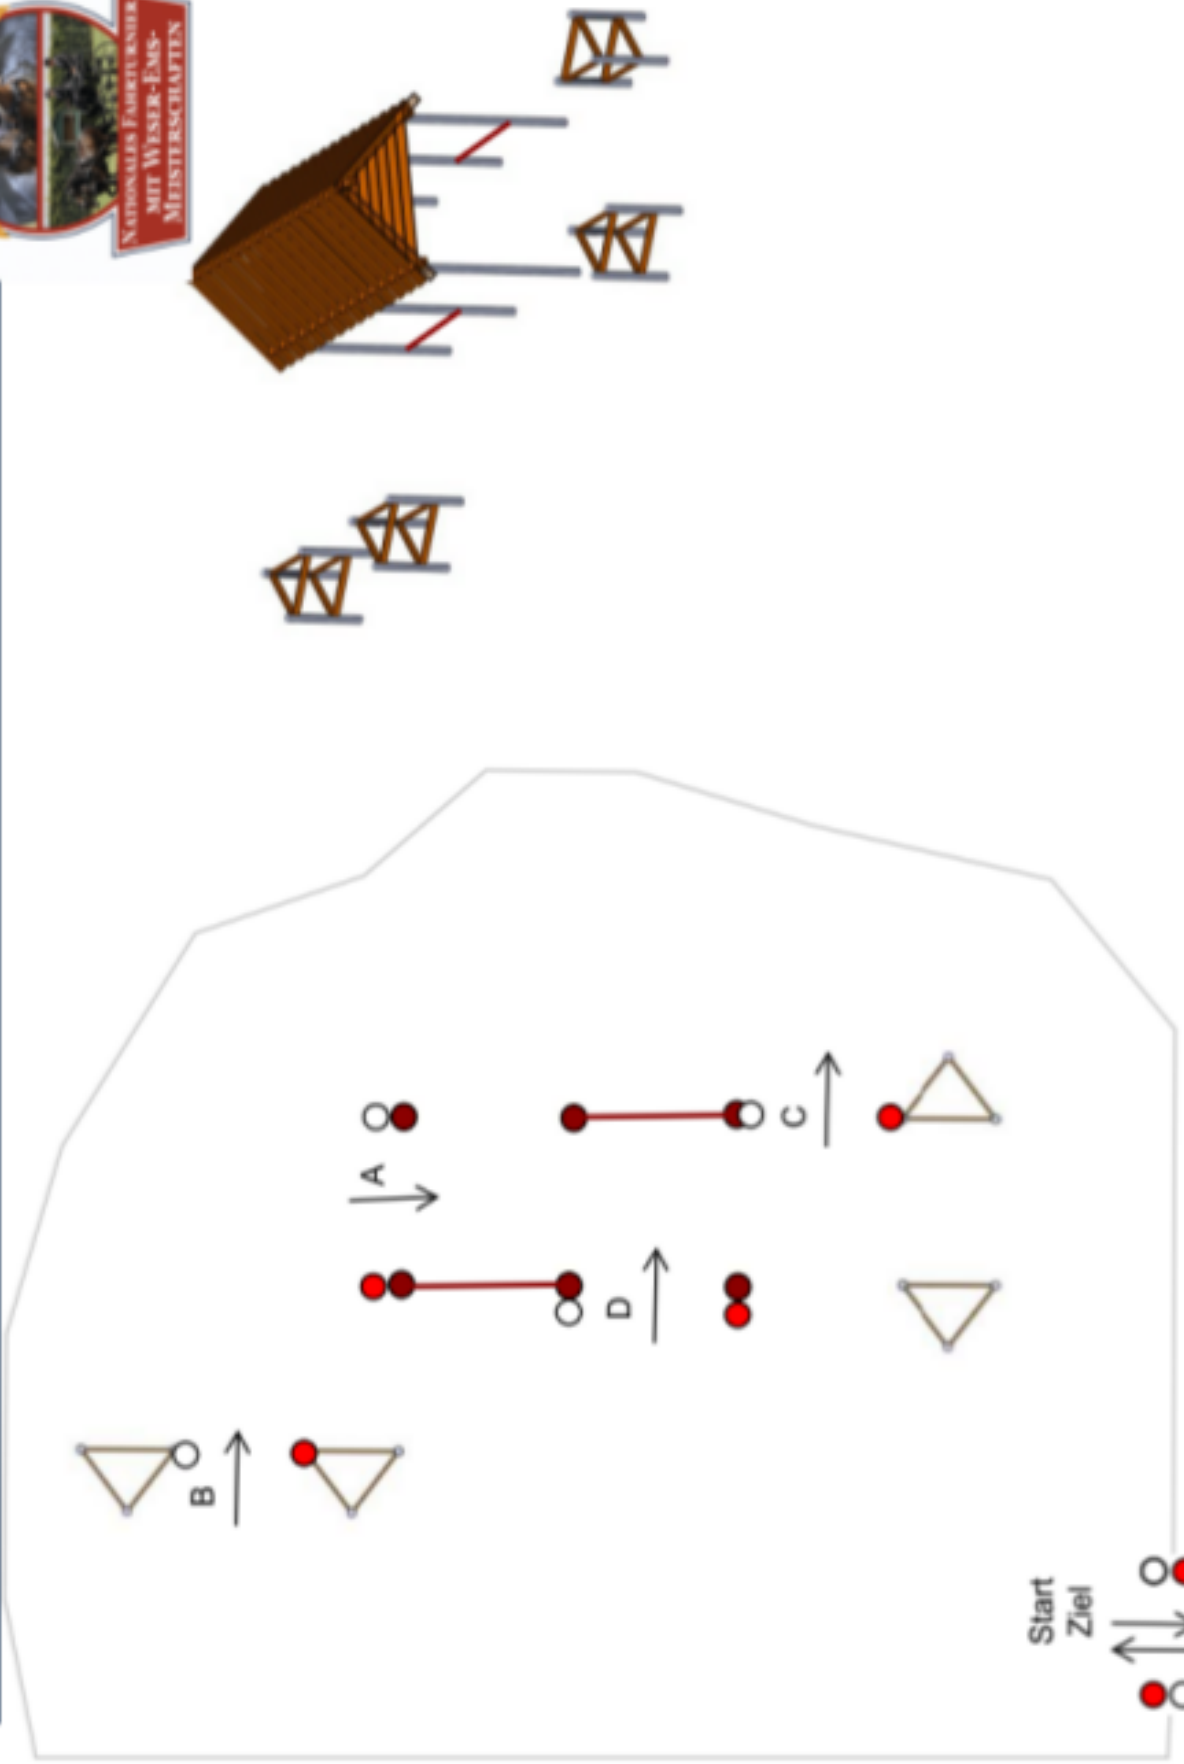

Reit- und Fahrclub Thüle e.V.

30.08. - 01.09. 2024
Reit- und Fahrclub Thüle e.V.

06.-08. Sep. 2024

NATIONALES FAHRTKUNST-
MIT WEISER-EMS-
MEISTERSCHAFTEN