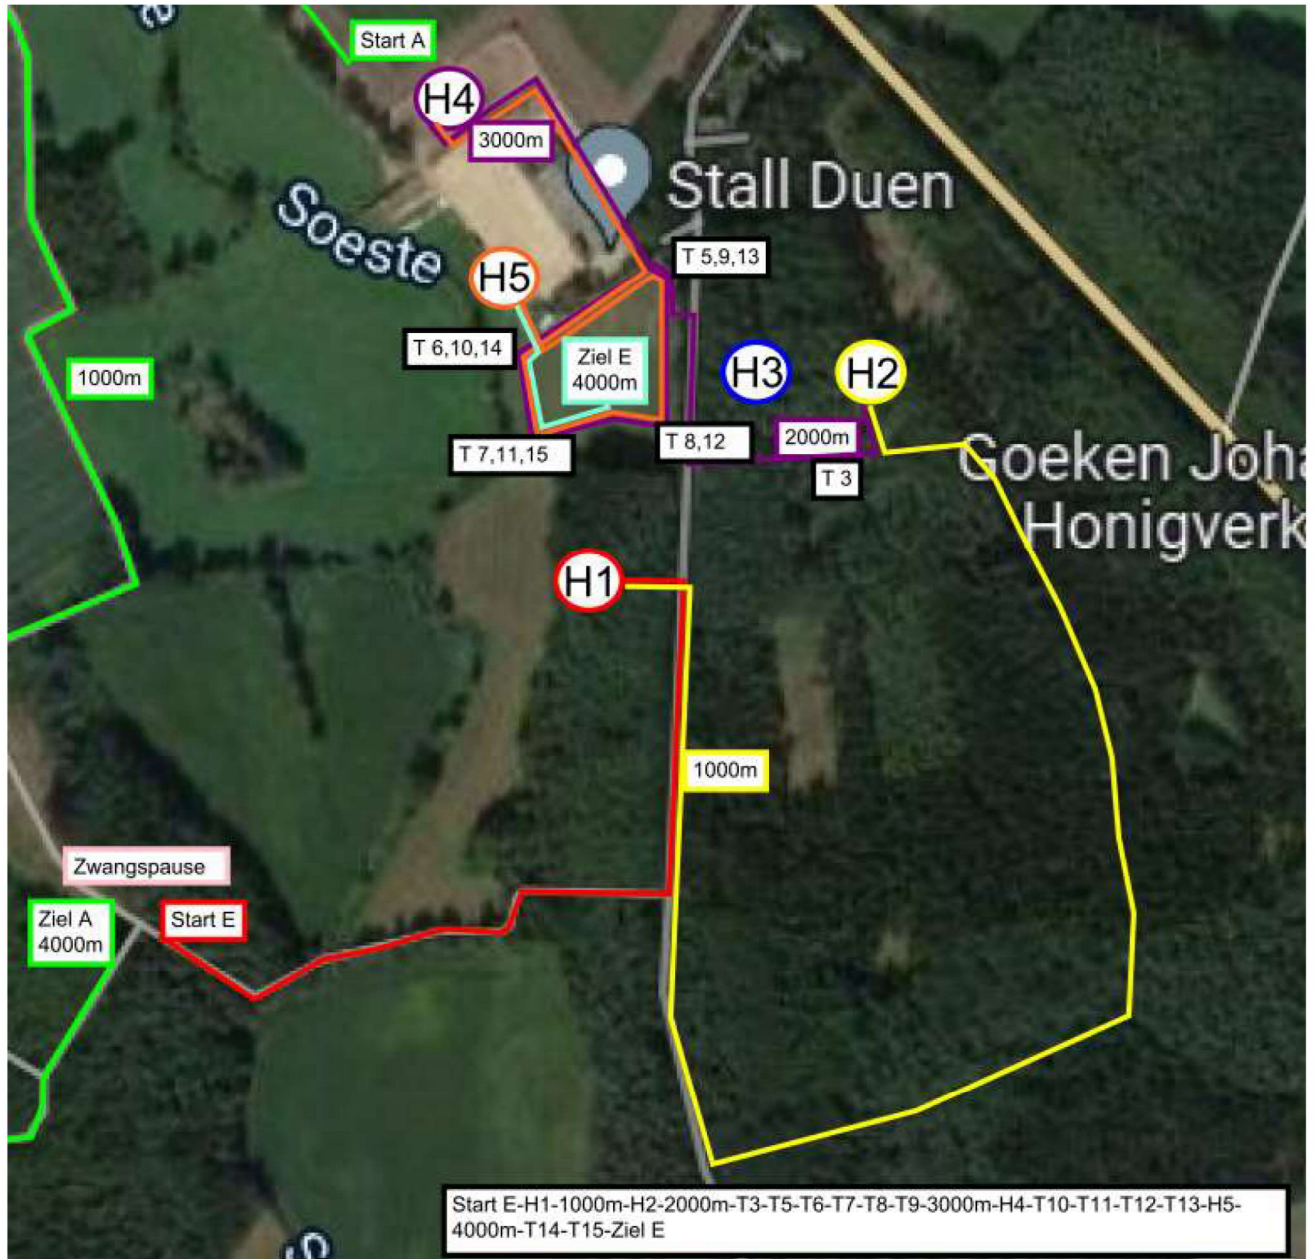

Ein- u. Zweispänner Pferde Kl. A

Prüfung Nr. 3,11

PHASE	GANGART	ENTFERNUNG in m	TEMPO km/h	ZEIT in Min : Sek	PFLICHT- TORE	HINDER- NISSE	TORE	HÖCHST- ZEIT
Aufwärm- strecke	Beliebig	4000	12	BZ 18:00	1,2			24:00
				EZ 20:00				
Hindernis- strecke	Zwangspause beliebig-letztes Hi bis Ziel Trab oder Schritt	4000	13	10:00	3,5,6,7,8,9,10,11,12,13,14,15	1,2,4,5	A-D	36:56
				BZ 15:28 EZ 18:28				

Start E-H1-1000m-H2-2000m-T3-T5-T6-T7-T8-T9-3000m-H4-T10-T11-T12-T13-H5-4000m-T14-T15-Ziel E

Parcourschef

Strecke A Klasse A

Strecke E Klasse A

H1

Hexenhaus

Reit- und Fahrclub Thüle e.V.

30.08. - 01.09. 2024
Reit- und Fahrclub Thüle e.V.

NATIONALES FAHRTURKEITER
MIT WEISER-EMS-
MEISTERSCHAFTEN

Start
Ziel

X= Abwerfbares teil