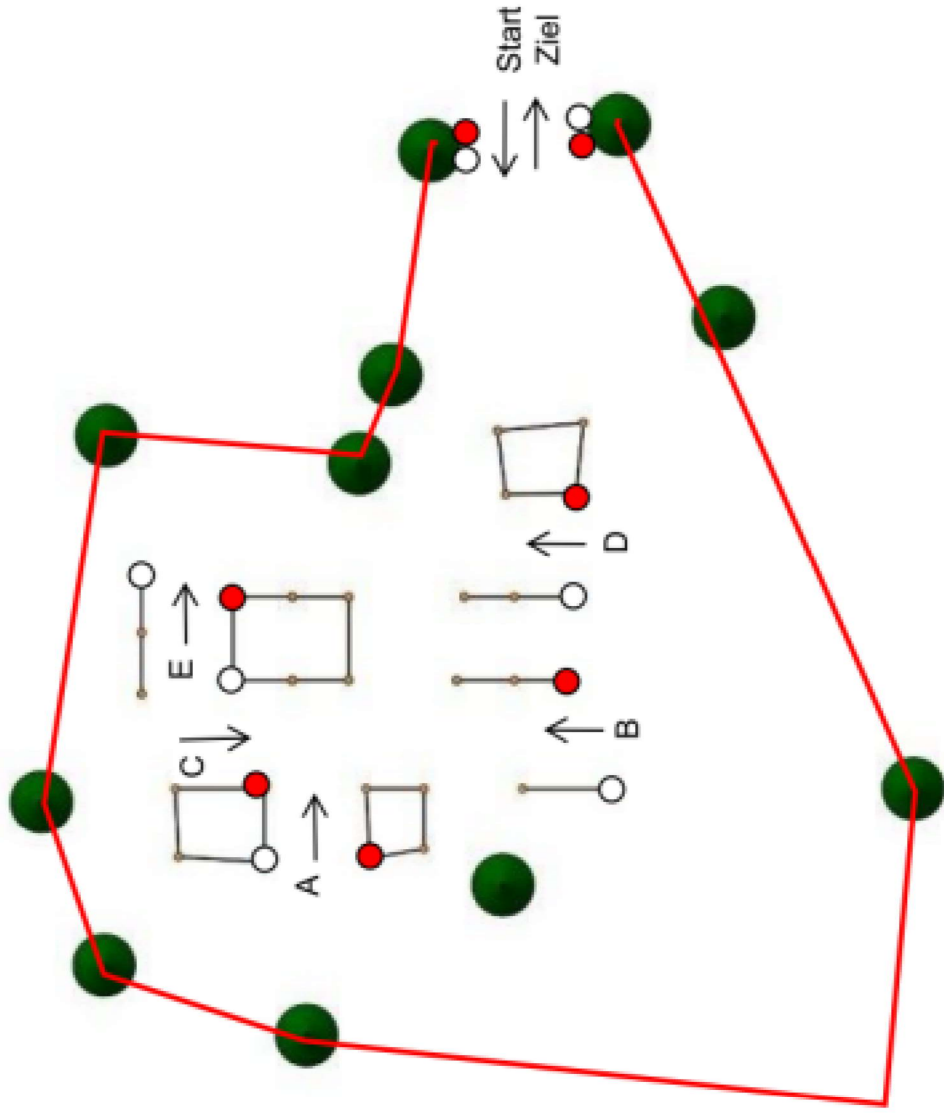

H2

Hühnerstall

Reit- und Fahrclub Thüle e.V.

Reit- und Fahrclub Thüle e.V.

06.-08. Sep. 2024

NATIONALES FAHRTURNIER
MIT WESER-EMS-
MEISTERSCHAFTEN