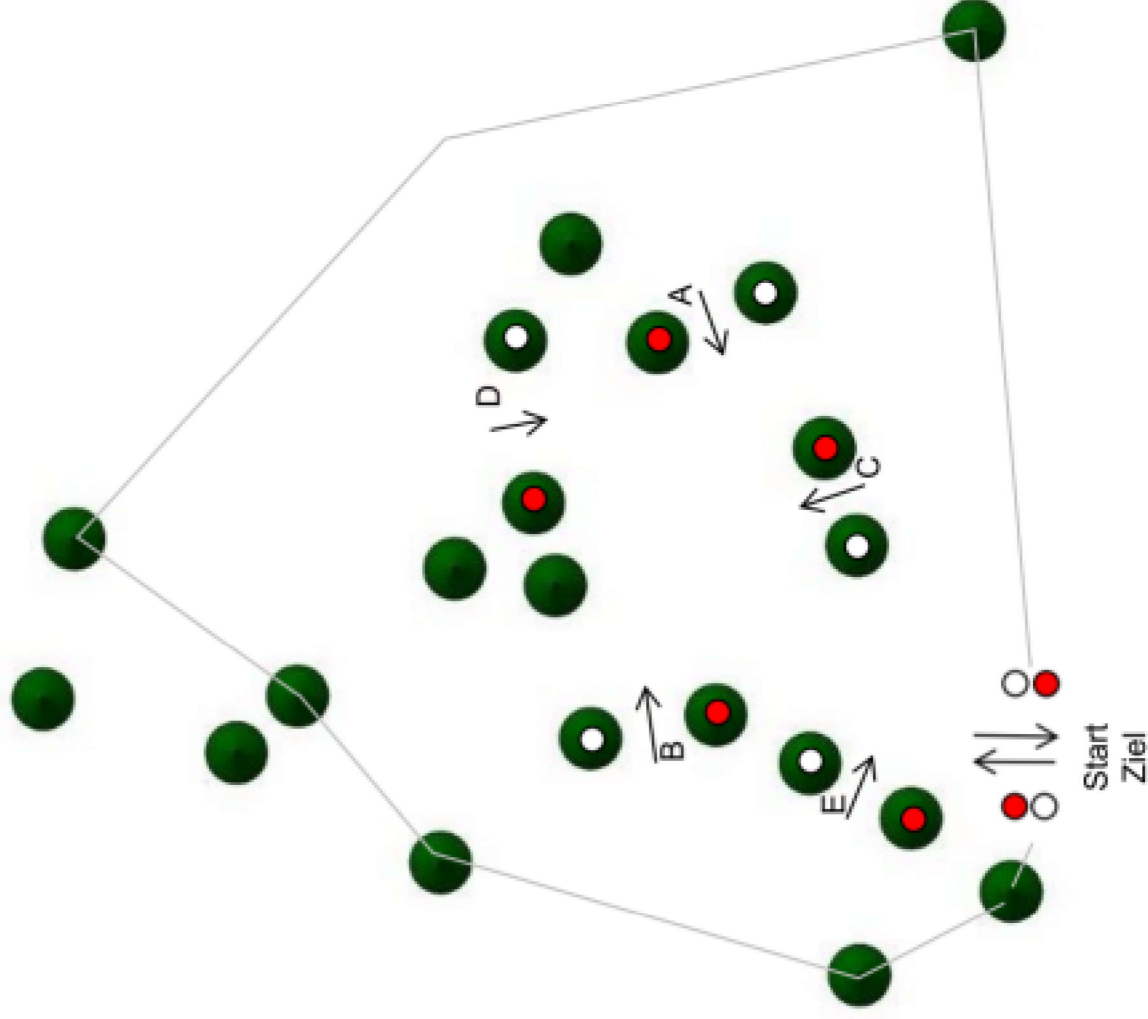

Reit- und Fahrclub Thüle e.V.

06.-08. Sep. 2024

NATIONALES FAHRTURNIER
MIT WESER-EMIS-
MEISTERSCHAFTEN