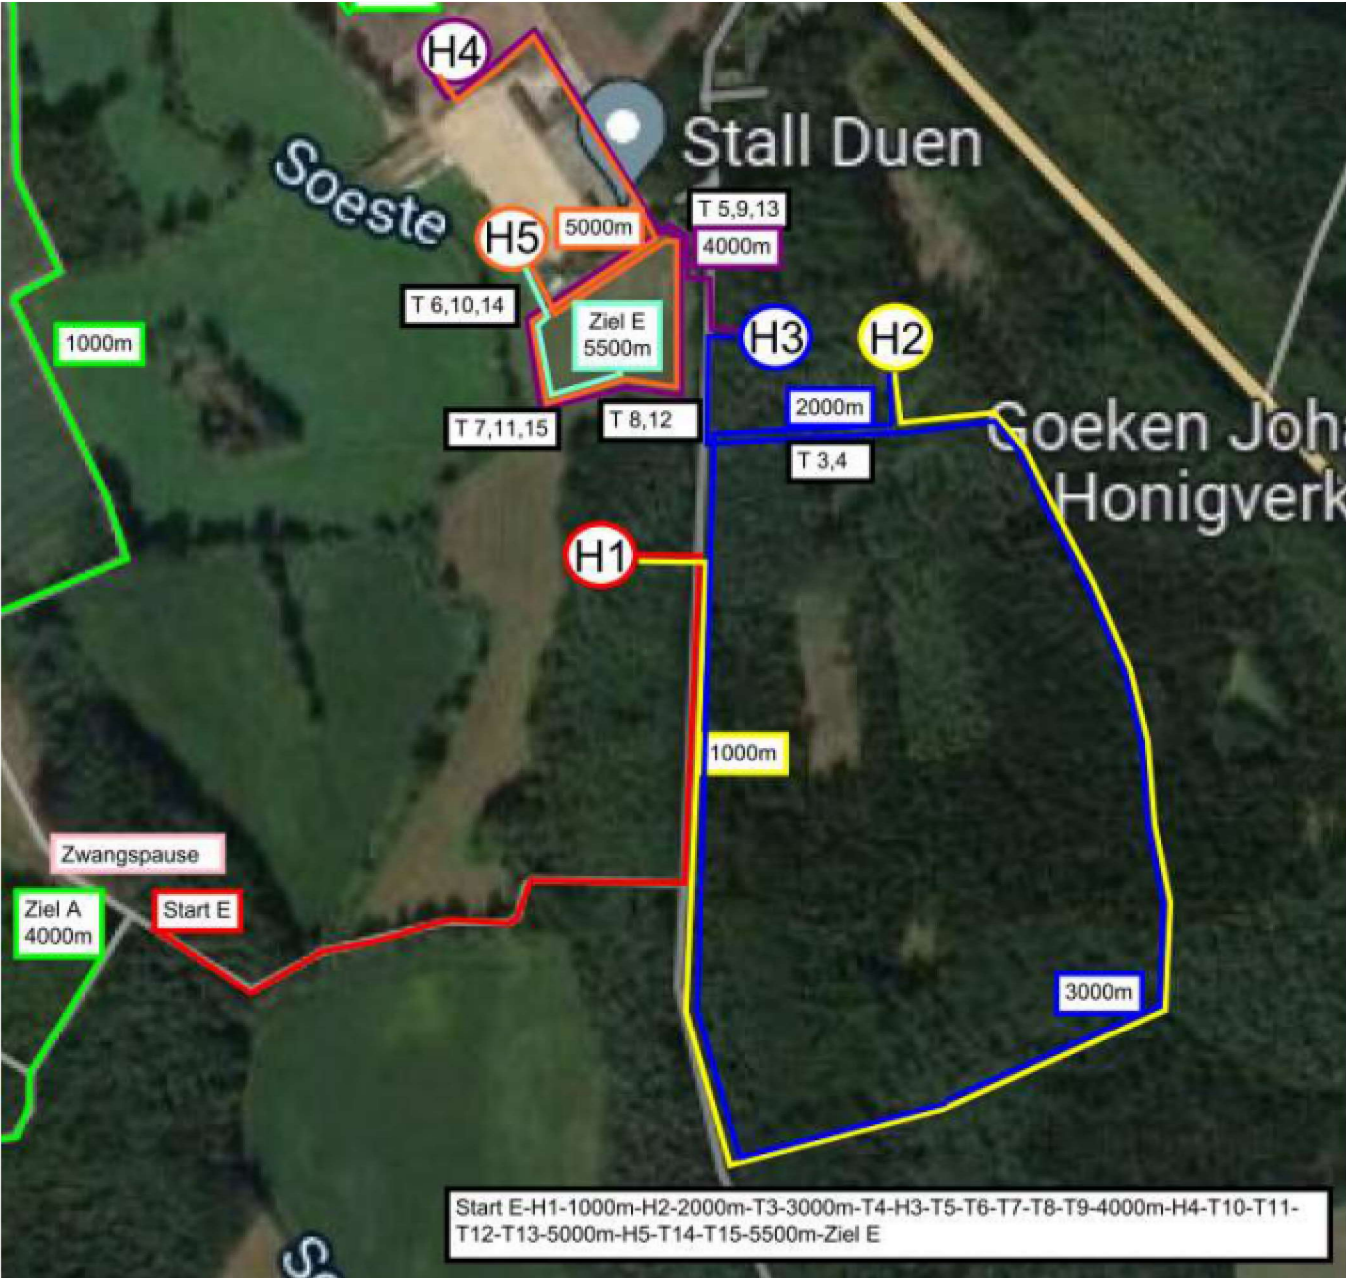

### ZU FAHRENDE ZEITEN IN DEN PHASEN DER GELÄNDESTRECKE

Ein-, Zweispänner Ponys Kl. M

Prüfung Nr. 23,31

PHASE	GANGART	ENTFERNUNG in m	TEMPO km/h	ZEIT in Min : Sek	PFLICHT- TORE	HINDER- NISSE	TORE	HÖCHST- ZEIT
Aufwärm- strecke	Beliebig	4000	12	BZ 18:00	1,2			24:00
				EZ 20:00				
Hindernis- strecke	Zwangspause beliebig-letztes Hi bis Ziel Trab oder Schritt	5500	13	10:00	3,4,5,6,7,8,9,10,11,12,13,14,15	1,2,3,4,5	A-E	50:46
				BZ 22:23 EZ 25:23				

Ein- u. Zweispänner Pferde Kl. M

Prüfung Nr. 19,27

PHASE	GANGART	ENTFERNUNG in m	TEMPO km/h	ZEIT in Min : Sek	PFLICHT- TORE	HINDER- NISSE	TORE	HÖCHST- ZEIT
Aufwärm- strecke	Beliebig	4000	13	BZ 16:28	1,2			22:10
				EZ 18:28				
Hindernis- strecke	Zwangspause beliebig-letztes Hi bis Ziel Trab oder Schritt	5500	14	10:00	3,4,5,6,7,8,9,10,11,12,13,14,15	1,2,3,4,5	A-E	47:80
				BZ 20:34 EZ 23:34				

Start E-H1-1000m-H2-2000m-T3-3000m-T4-H3-T5-T6-T6-T7-T8-T9-4000m-H4-T10-T11-T12-T13-5000m-H5-T14-T15-5500m-Ziel E

Parcourschef

Strecke A Klasse M

**Strecke E Klasse M**

# H5

Reit- und Fahrclub Thüle e.V.

06.-08. Sep. 2024

NATIONALES FAHRTURNIER  
MIT WESER-EMIS-  
MEISTERSCHAFTEN

Start  
Ziel

X = Abwerfbareteil