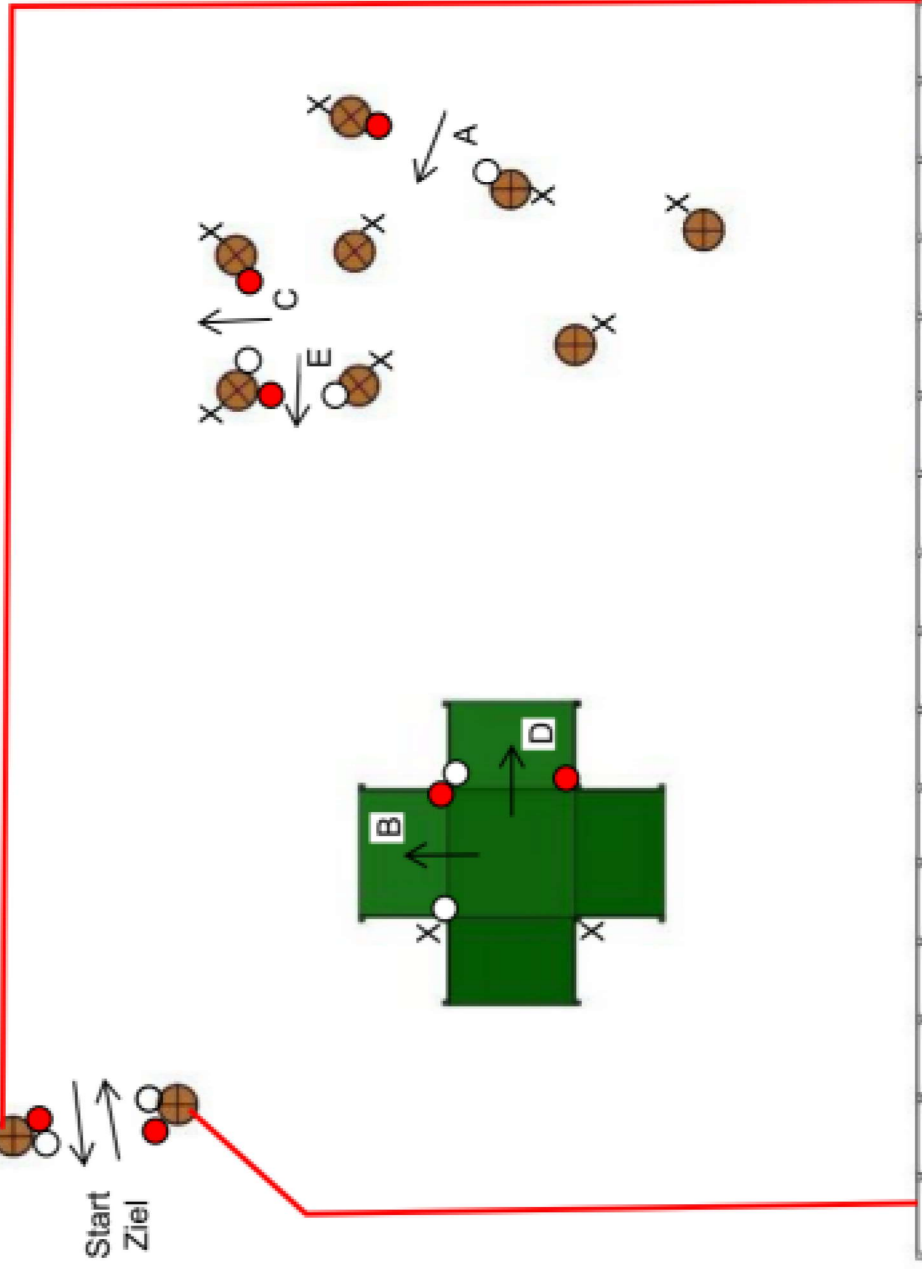

H4

Reit- und Fahrclub Thüle e.V.

Reit- und Fahrclub Thüle e.V.

06.-08. Sep. 2024

NATIONALES FAHRTURNIER
MIT WESER-EMIS-
MEISTERSCHAFTEN

Start

Ziel

X= Abwerfbareteil