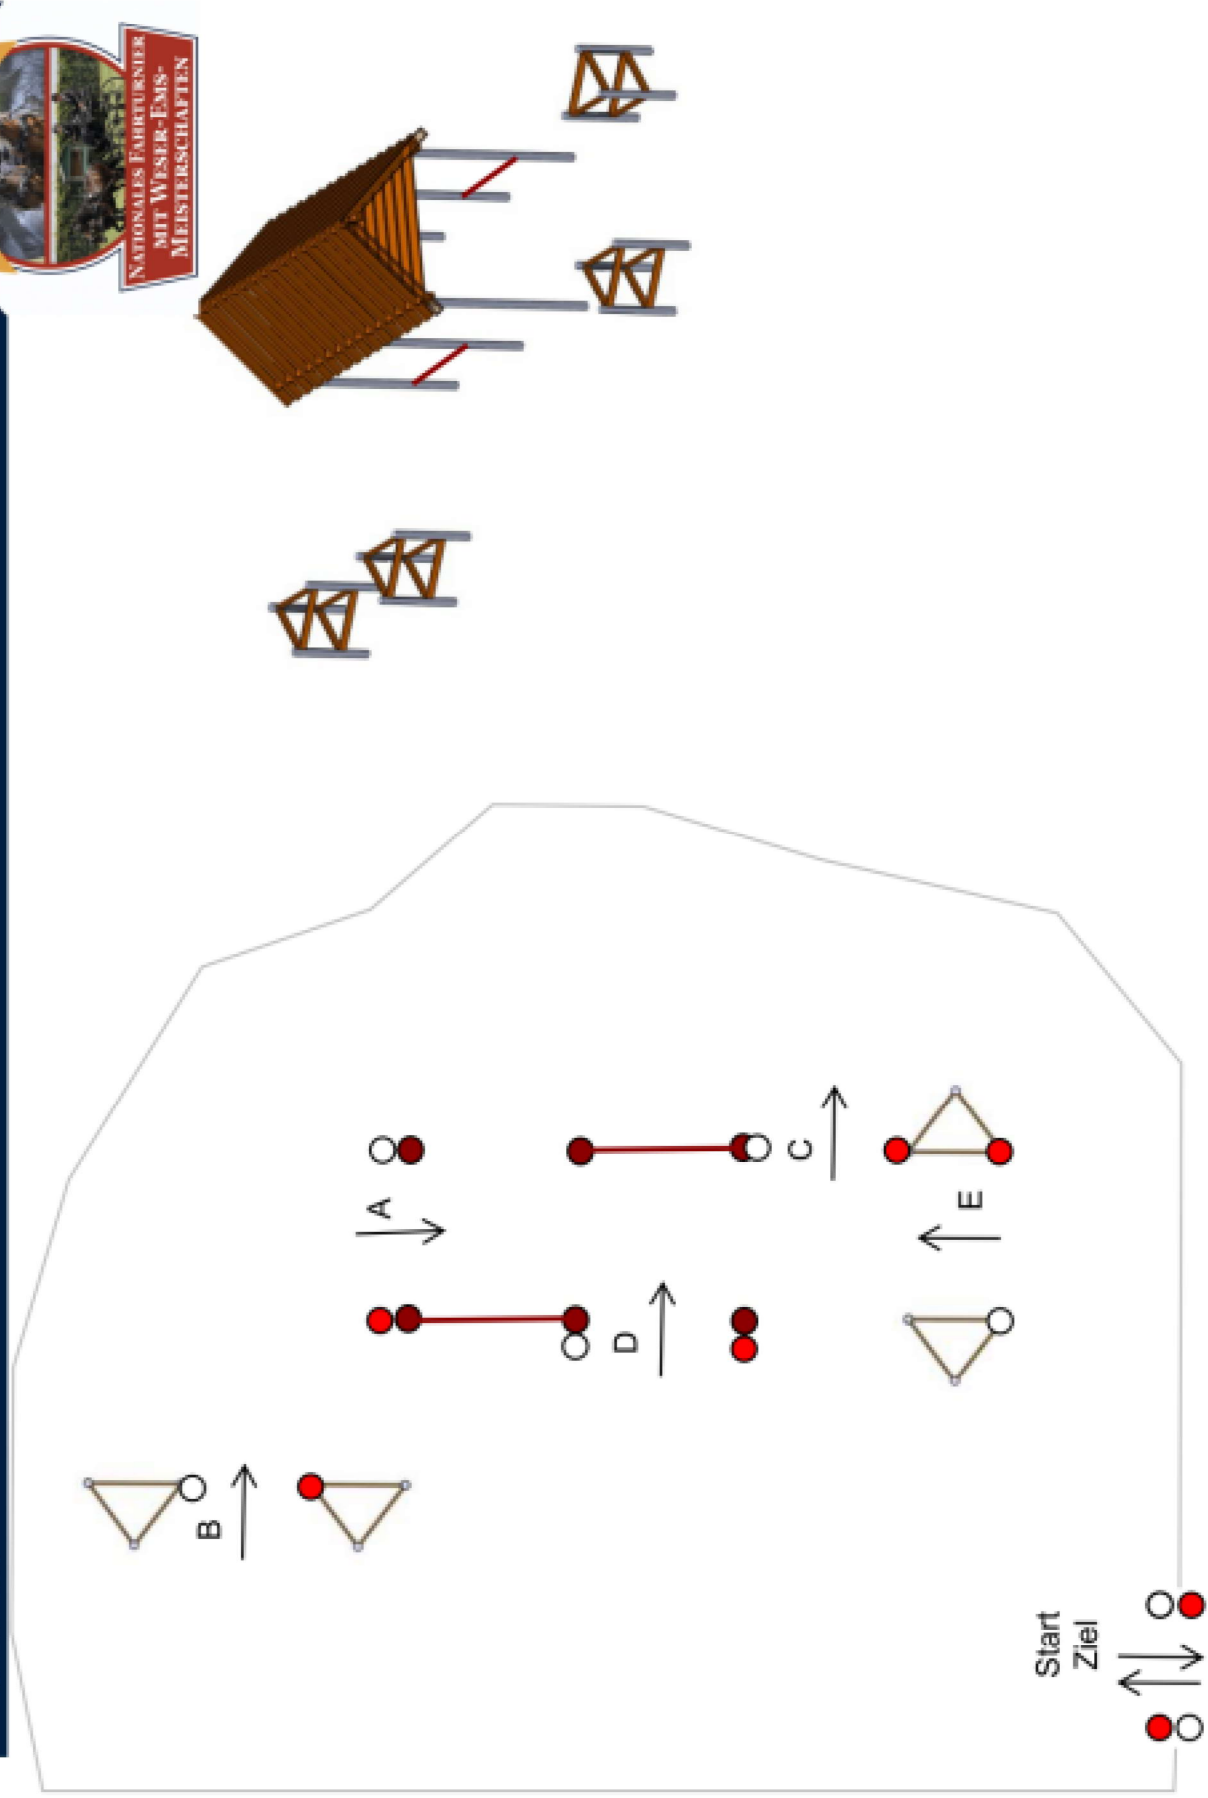

Reit- und Fahrclub Thüle e.V.

Reit- und Fahrclub Thüle e.V.

06.-08. Sep. 2024

NATIONALES FAHRTURNIER
MIT WISER-EMIS-
MEISTERSCHAFTEN