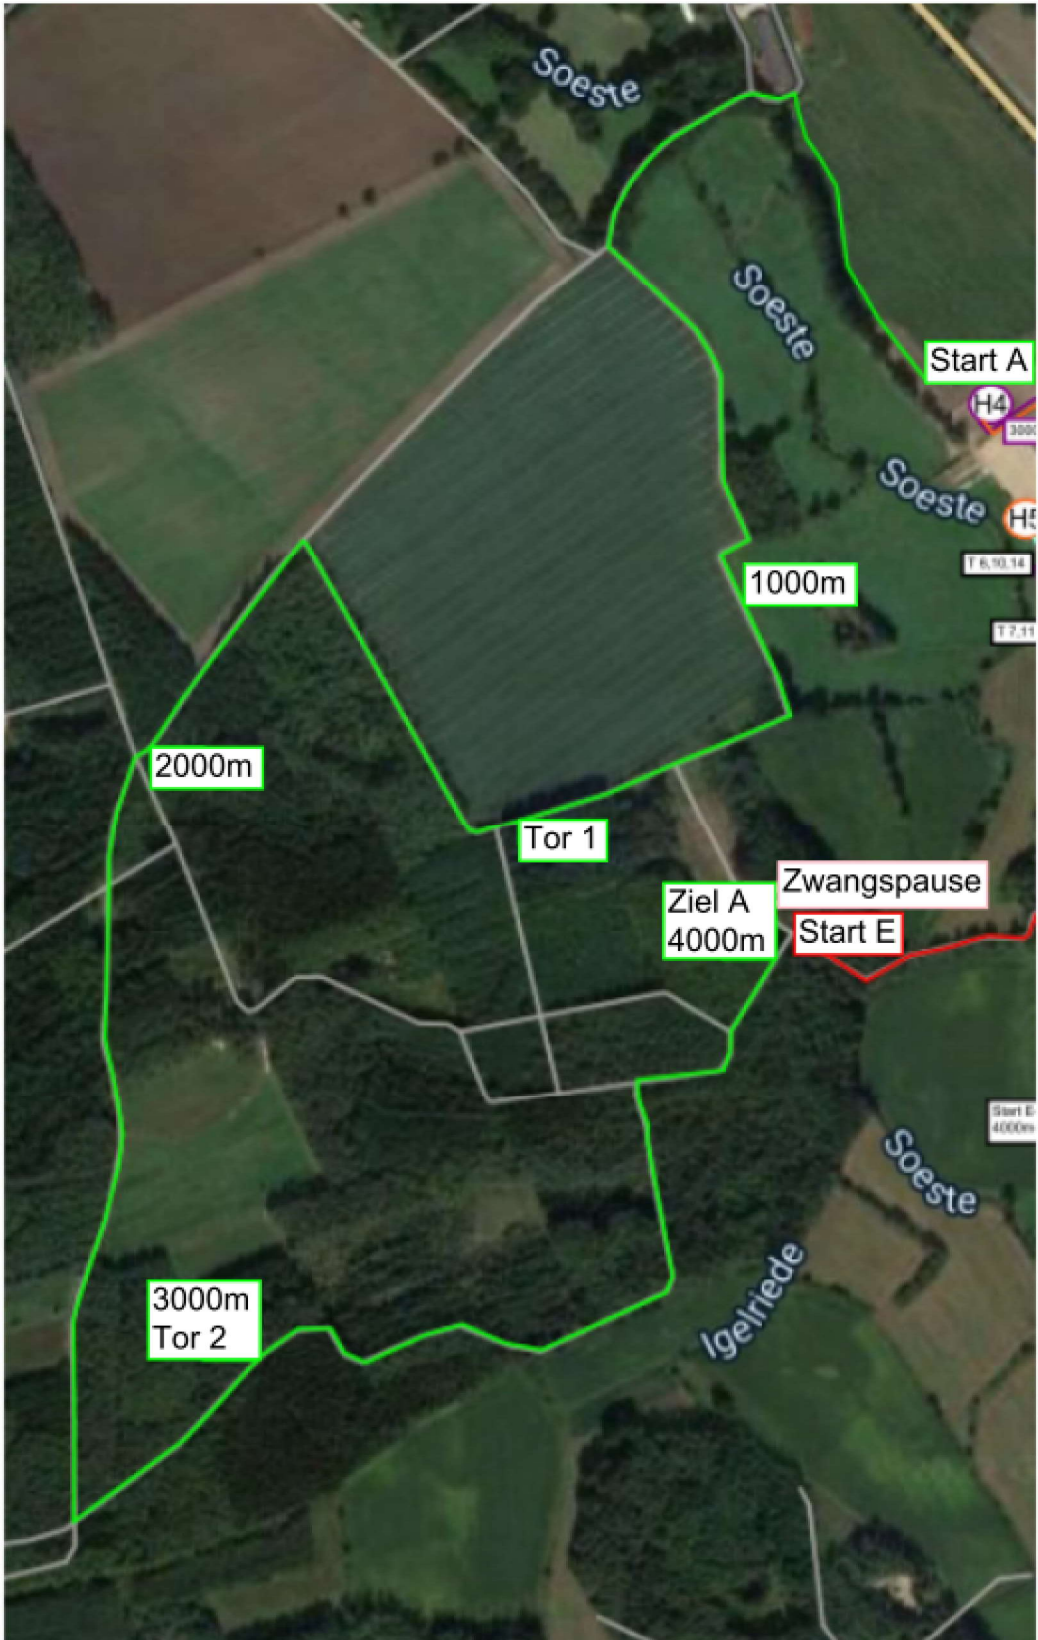

Start E-H1-1000m-H2-2000m-T3-3000m-T4-H3-T5-T6-T6-T7-T8-T9-4000m-H4-T10-T11-T12-T13-5000m-H5-T14-T15-5500m-Ziel E

Parcourschef

Strecke A Klasse M

**Strecke E Klasse M**