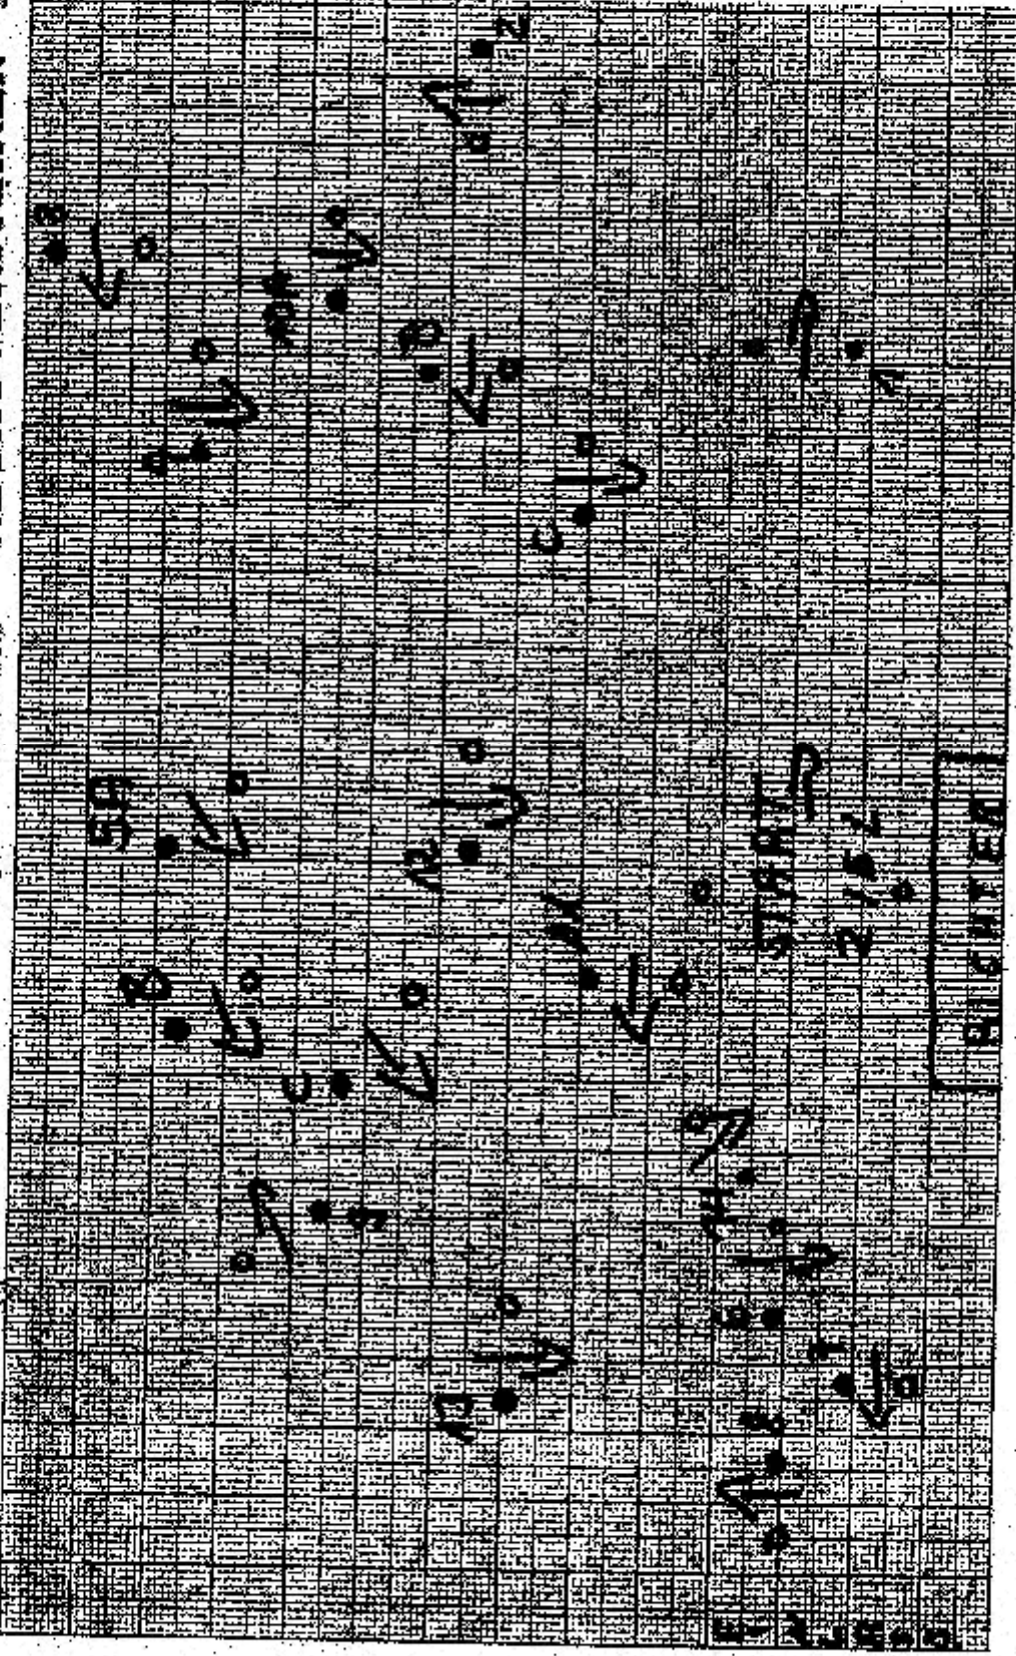

Pferdeleistungsschau/Pferdeschau

PARCOURS-KIZZE

am: 17.-19. April 2015

Nr. 22

Hindernis-Fahrprüfung Kl. M

in: Wettlingen

Beginn: 15.45 Uhr

RICHTVERFAHREN S 721. A